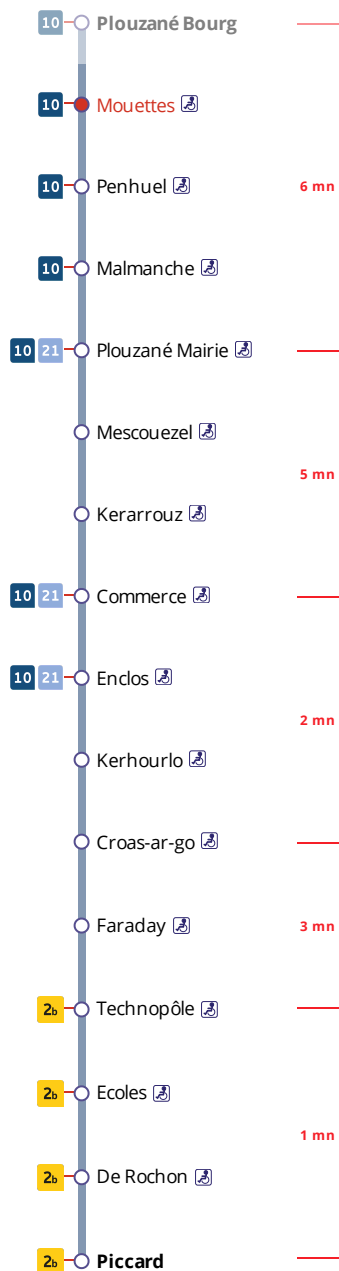

## Arrêt : Mouettes

## Lundi au vendredi - Monday to Friday - A Lun da Wener

6h	7h	8h	9h	10h	11h	12h	13h	14h	15h	16h	17h	18h	19h	20h
24	26	17	37	17	08	10	14	35	06	11	01	22		
55		57				39	43	53		40		48		

## Samedi - Saturday - Sadorn

6h	7h	8h	9h	10h	11h	12h	13h	14h	15h	16h	17h	18h	19h	20h
				33	07	26	08	26	08	26	09	26	06	
					39		39		40		41			