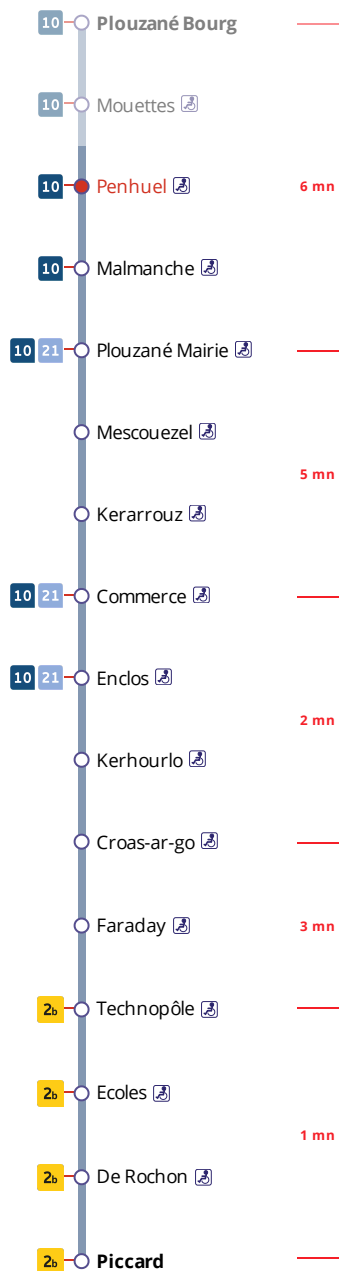

Arrêt : Penhuel

Lundi au vendredi - Monday to Friday - A Lun da Wener

6h	7h	8h	9h	10h	11h	12h	13h	14h	15h	16h	17h	18h	19h	20h
	25	27	18	38	18	09	11	15	36	07	12	02	23	
	56		58			40	44	54		41		49		

Samedi - Saturday - Sadorn

6h	7h	8h	9h	10h	11h	12h	13h	14h	15h	16h	17h	18h	19h	20h
				34	08	27	09	27	09	27	10	27	07	
					40		40		41		42			

Dimanche et jours fériés - Sunday and Bank Holidays - Sul ha deizioù-gouel

6h	7h	8h	9h	10h	11h	12h	13h	14h	15h	16h	17h	18h	19h	20h
				47a	19a	00a	18a	00a	25a	31a	03a	27a	07a	
						46a		49a	59a		42a			