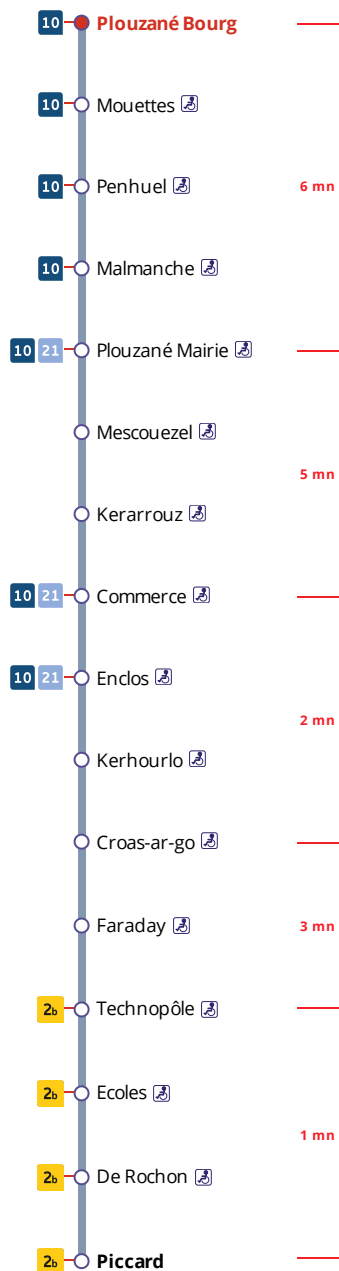

Arrêt : Plouzané Bourg

Lundi au vendredi - Monday to Friday - A Lun da Wener

6h	7h	8h	9h	10h	11h	12h	13h	14h	15h	16h	17h	18h	19h	20h
	23	25	16	36	16	07	09	13	34	05	10	00	21	
	54		56			38	42	52		39		47		

Samedi - Saturday - Sadorn

6h	7h	8h	9h	10h	11h	12h	13h	14h	15h	16h	17h	18h	19h	20h
				32	06	25	07	25	07	25	08	25	05	
					38		38		39		40			

Dimanche et jours fériés - Sunday and Bank Holidays - Sul ha deizioù-gouel

6h	7h	8h	9h	10h	11h	12h	13h	14h	15h	16h	17h	18h	19h	20h
				45a	17a	44a	16a	47a	23a	29a	01a	25a	05a	
					58a		58a		57a		40a			

a : le dimanche, les horaires fonctionnent sur réservation au 02 98 34 42 22.