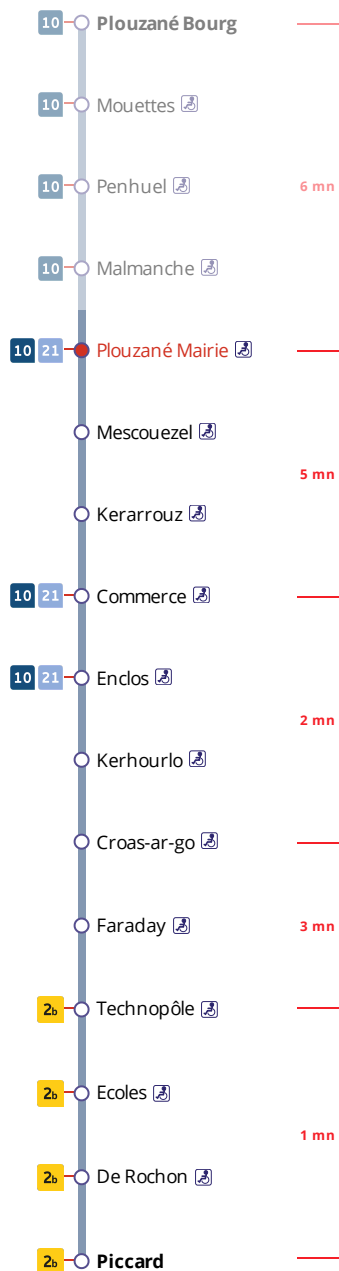

## Arrêt : Plouzané Mairie

## Lundi au vendredi - Monday to Friday - A Lun da Wener

6h	7h	8h	9h	10h	11h	12h	13h	14h	15h	16h	17h	18h	19h	20h
	28	30	21	01	21	12	14	18	39	10	15	05	26	
	59			41		43	47	57		44		52		

## Samedi - Saturday - Sadorn

6h	7h	8h	9h	10h	11h	12h	13h	14h	15h	16h	17h	18h	19h	20h
				37	11	30	12	30	12	30	13	30	10	
					43		43		44		45			