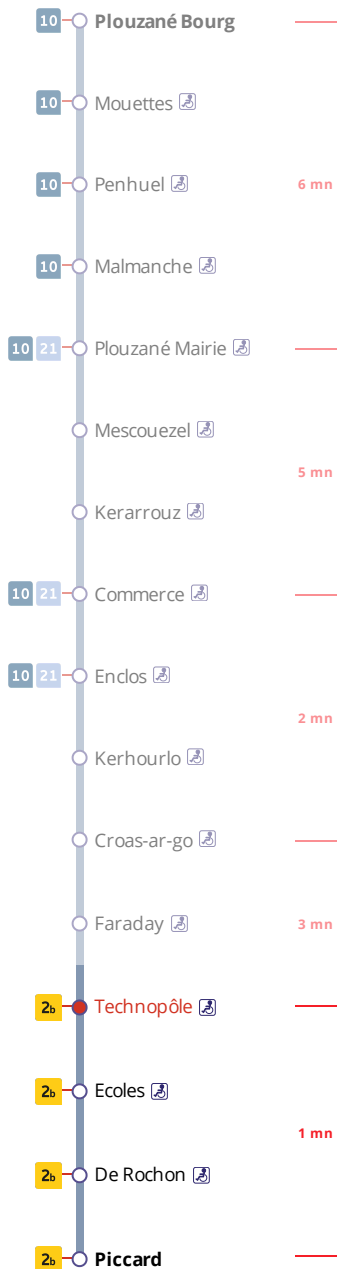

# Arrêt : Technopôle

## Lundi au vendredi - Monday to Friday - A Lun da Wener

6h	7h	8h	9h	10h	11h	12h	13h	14h	15h	16h	17h	18h	19h	20h
	36	07	29	09	29	20	22	26	05	18	23	13	00	
		38		49		51	55		47	52			34	

## Samedi - Saturday - Sadorn

6h	7h	8h	9h	10h	11h	12h	13h	14h	15h	16h	17h	18h	19h	20h
				45	19	38	20	38	20	38	21	38	18	
					51		51		52		53			