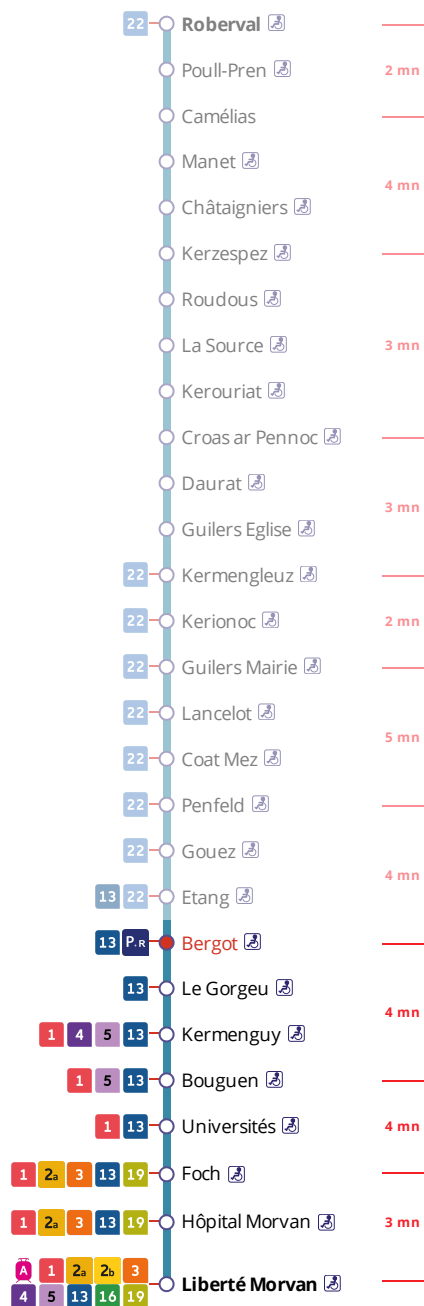

Arrêt : Bergot

Lundi au vendredi - Monday to Friday - A Lun da Wener

5h	6h	7h	8h	9h	10h	11h	12h	13h	14h	15h	16h	17h	18h	19h	20h	21h	22h	23h	0h
	12	11	08	17	03	00	00	00	00	00	26	16	04	08	19	50	49a		
	43	28	23	31	30	30	30	31	30	30	56	31	22	25	49				
			48	38						55		48	39	49					
				58									52						

Samedi - Saturday - Sadorn

5h	6h	7h	8h	9h	10h	11h	12h	13h	14h	15h	16h	17h	18h	19h	20h	21h	22h	23h	0h
	24	24	14	14	19	19	19	18	18	18	18	18	19	19	22	50	49		
			44	44	49	49	49	48	48	48	48	49	49	52	50				

Dimanche et jours fériés - Sunday and Bank Holidays - Sul ha deizioù-gouel

5h	6h	7h	8h	9h	10h	11h	12h	13h	14h	15h	16h	17h	18h	19h	20h	21h	22h	23h	0h
				50	50	50	49	49	49	49	49	49	49	50	50	50	49a		

a : du dimanche au mercredi, ces horaires fonctionnent sur réservation au 02 98 34 42 22.

* Prix d'un appel local depuis un poste fixe
 - de 7h30 à 19h00 du lundi au vendredi
 - de 9h00 à 17h00 le samedi.

. Réservation à faire au plus tard 1 heure avant le départ choisi.
 . Réservation individuelle, hors groupes constitués.