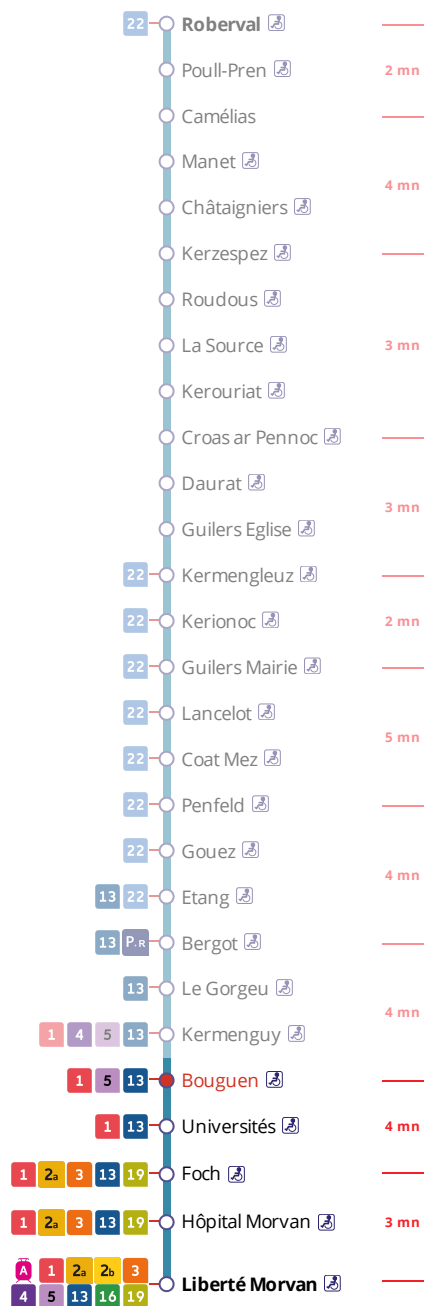

## Arrêt : Bouguen

## Lundi au vendredi - Monday to Friday - A Lun da Wener

5h	6h	7h	8h	9h	10h	11h	12h	13h	14h	15h	16h	17h	18h	19h	20h	21h	22h	23h	0h
15	15	13	03	08	05	05	05	05	05	05	00	02	10	12	23	53	52a		
46	33	28	22	35	35	35	36	35	35	32	22	28	29	53					
		53	43	36								37	44	53					
												54	57						

## Samedi - Saturday - Sadorn

5h	6h	7h	8h	9h	10h	11h	12h	13h	14h	15h	16h	17h	18h	19h	20h	21h	22h	23h	0h
27	27	17	17	22	22	22	22	22	22	22	22	22	23	23	26	53	52		
		47	47	52	52	52	52	52	52	52	52	53	53	56	54				

## Points de vente Bibus les plus proches

Relais B Tabac Le Langevin - Brest  
 Relais B Super U - Brest  
 Relais B Le Korner Mag Presse de Kérinou - Brest