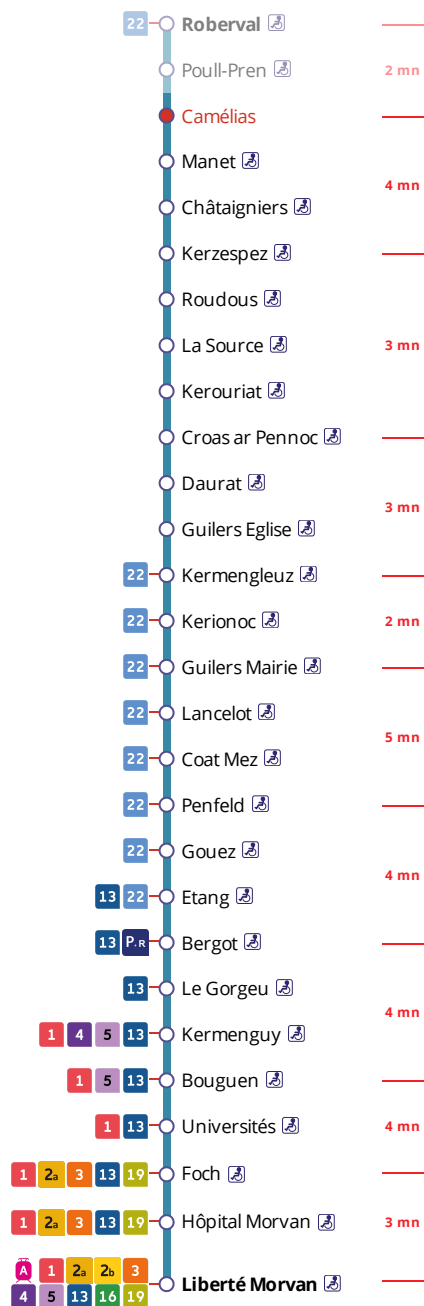

Arrêt : Camélias

Lundi au vendredi - Monday to Friday - A Lun da Wener

5h	6h	7h	8h	9h	10h	11h	12h	13h	14h	15h	16h	17h	18h	19h	20h	21h	22h	23h	0h
55	25	02	11	09	08	08	08	09	08	08	03	08	00	07	01	33	32a		
	48	21	33	41	38	38	38	38	38	33	33	25	17	31	31				
		41	54								53	42	31						
		56											48						

Samedi - Saturday - Sadorn

5h	6h	7h	8h	9h	10h	11h	12h	13h	14h	15h	16h	17h	18h	19h	20h	21h	22h	23h	0h
	07	07	25	25	00	00	00	29	27	27	27	28	28	31	01	33	32		
		56	55		30	30	30	57	57	57	57	58	58		31				
							59												

Points de vente Bibus les plus proches

Relais B Bar Tabac Le Flash - Guilers

Commentaires

Transport à la demande

Le service de transport à la demande est assuré uniquement sur réservation préalable au 02 98 34 42 22* :

* Prix d'un appel local depuis un poste fixe
- de 7h30 à 19h00 du lundi au vendredi
- de 9h00 à 17h00 le samedi.

. Réservation à faire au plus tard 1 heure avant le départ choisi.
. Réservation individuelle, hors groupes constitués.