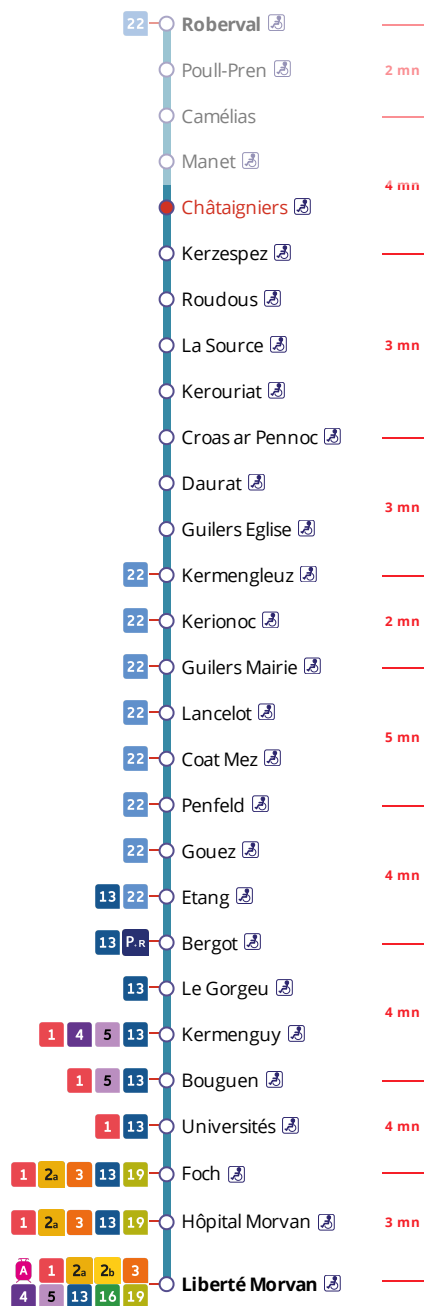

## Arrêt : Châtaigniers

## Lundi au vendredi - Monday to Friday - A Lun da Wener

5h	6h	7h	8h	9h	10h	11h	12h	13h	14h	15h	16h	17h	18h	19h	20h	21h	22h	23h	0h
57	27	06	00	12	11	11	11	12	11	11	06	11	03	09	03	35	34a		
	51	25	15	44	41	41	41	41	41	36	36	28	20	33	33				
		45	37								56	45	34						
			58										51						

## Samedi - Saturday - Sadorn

5h	6h	7h	8h	9h	10h	11h	12h	13h	14h	15h	16h	17h	18h	19h	20h	21h	22h	23h	0h
	09	09	27	27	02	02	02	01	00	00	00	00	01	01	04	35	34		
	58	57			32	32	32	31	30	30	30	31	31	34	34				