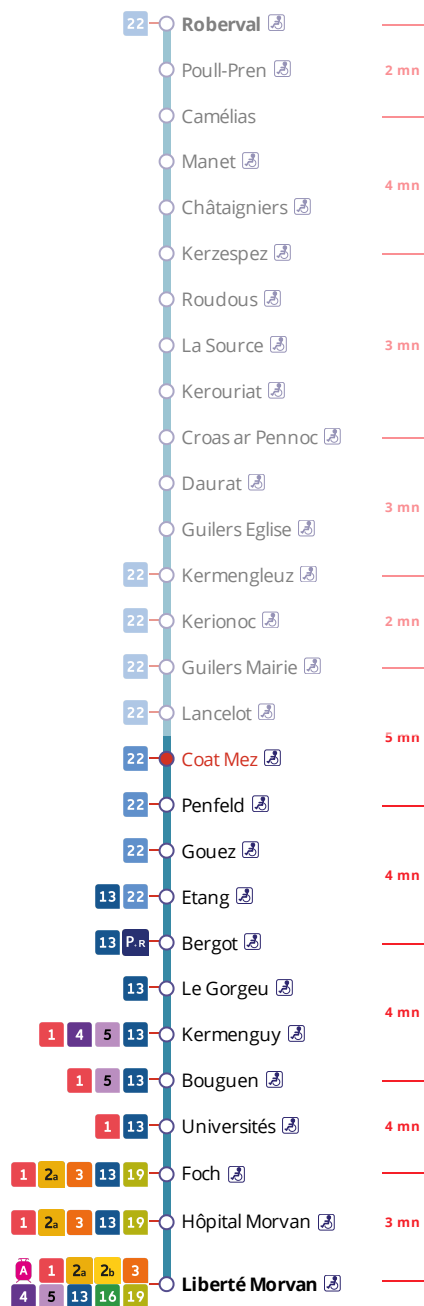

Arrêt : Coat Mez

Lundi au vendredi - Monday to Friday - A Lun da Wener

5h	6h	7h	8h	9h	10h	11h	12h	13h	14h	15h	16h	17h	18h	19h	20h	21h	22h	23h	0h
	06	01	12	09	22	22	22	23	22	22	17	07	13	01	12	44	43a		
	36	17	27	23	52	52	52	52	52	47	47	22	30	18	42				
			37	48	55							39	44	42					
			57									55							

Samedi - Saturday - Sadorn

5h	6h	7h	8h	9h	10h	11h	12h	13h	14h	15h	16h	17h	18h	19h	20h	21h	22h	23h	0h
	18	18	07	07	12	12	12	11	10	10	10	10	11	11	14	44	43		
			37	37	42	42	42	41	40	40	40	41	41	44	43				

Dimanche et jours fériés - Sunday and Bank Holidays - Sul ha deizioù-gouel

5h	6h	7h	8h	9h	10h	11h	12h	13h	14h	15h	16h	17h	18h	19h	20h	21h	22h	23h	0h
			44	44	44	43	43	43	43	43	43	43	43	44	44	44	43a		

a : du dimanche au mercredi, ces horaires fonctionnent sur réservation au 02 98 34 42 22.

* Prix d'un appel local depuis un poste fixe
- de 7h30 à 19h00 du lundi au vendredi
- de 9h00 à 17h00 le samedi.

. Réservation à faire au plus tard 1 heure avant le départ choisi.
. Réservation individuelle, hors groupes constitués.