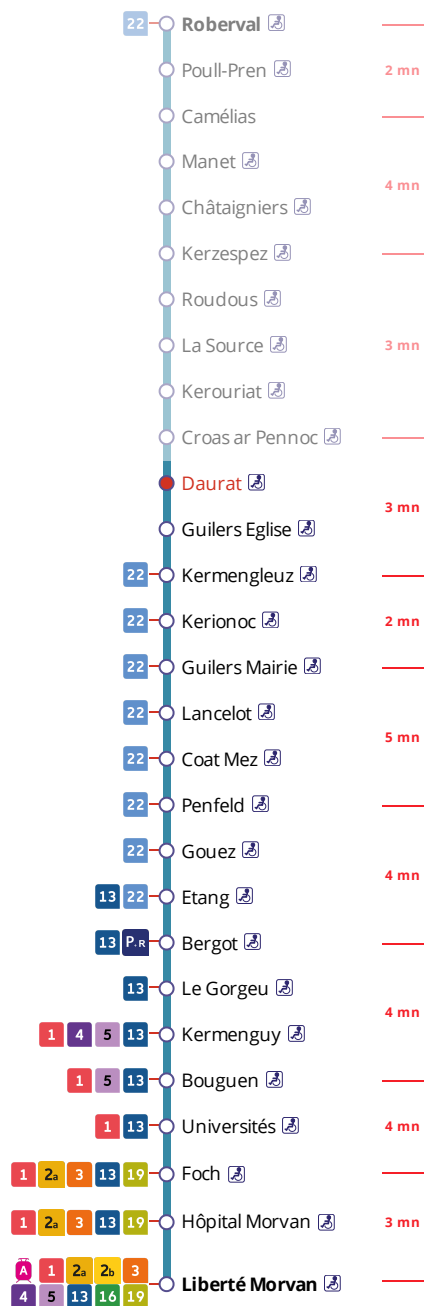

## Arrêt : Daurat

## Lundi au vendredi - Monday to Friday - A Lun da Wener

5h	6h	7h	8h	9h	10h	11h	12h	13h	14h	15h	16h	17h	18h	19h	20h	21h	22h	23h	0h
02	12	06	04	17	17	17	18	17	17	12	02	08	14	08	40	39a			
32	31	21	18	47	47	47	47	47	42	42	17	25	38	38					
56	51	43	50								34	39							
											50	56							

## Samedi - Saturday - Sadorn

5h	6h	7h	8h	9h	10h	11h	12h	13h	14h	15h	16h	17h	18h	19h	20h	21h	22h	23h	0h
14	14	03	02	07	07	07	06	05	05	05	05	06	06	06	09	40	39		
		32	32	37	37	37	36	35	35	35	36	36	39	39					

## Dimanche et jours fériés - Sunday and Bank Holidays - Sul ha deizioù-gouel

5h	6h	7h	8h	9h	10h	11h	12h	13h	14h	15h	16h	17h	18h	19h	20h	21h	22h	23h	0h
			40	40	40	39	39	39	39	39	39	39	39	40	40	40	39a		