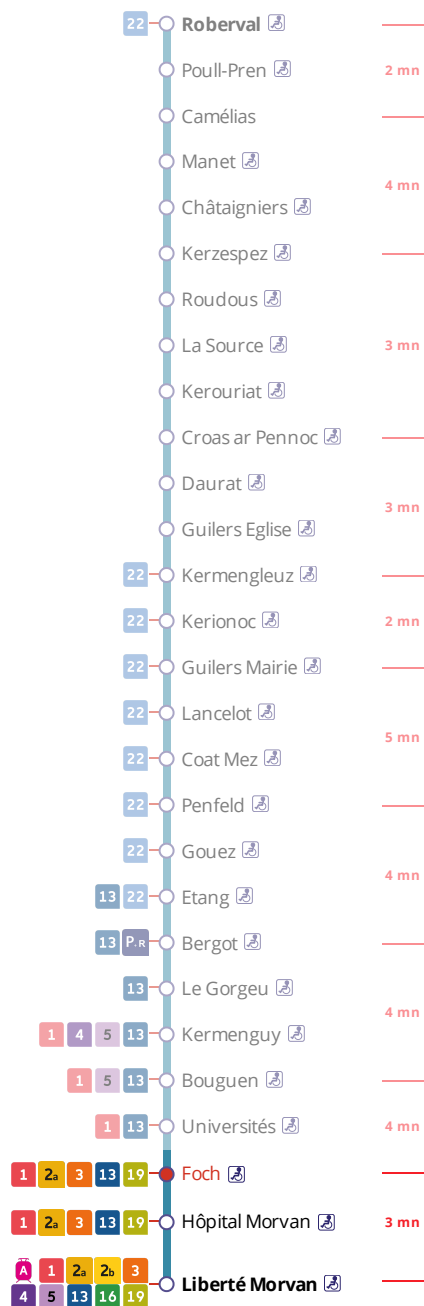

Arrêt : Foch

Lundi au vendredi - Monday to Friday - A Lun da Wener

5h	6h	7h	8h	9h	10h	11h	12h	13h	14h	15h	16h	17h	18h	19h	20h	21h	22h	23h	0h
18	18	17	07	12	09	09	09	09	09	09	04	06	14	01	26	56	55a		
49	37	32	26	39	39	39	40	39	39	36	26	32	15	56					
		57	47	40								41	48	32					
												58		56					

Samedi - Saturday - Sadorn

5h	6h	7h	8h	9h	10h	11h	12h	13h	14h	15h	16h	17h	18h	19h	20h	21h	22h	23h	0h
30	30	20	20	25	25	25	25	25	25	25	25	25	26	26	29	56	55		
		50	50	55	55	55	55	55	55	55	55	56	56	59	57				

Points de vente Bibus les plus proches

Relais B Bar Tabac Presse Le Campanella - Brest
 Relais B Centre E. Leclerc - Brest
 Relais B Le Korner Mag Presse de Kérinou - Brest

Commentaires

Transport à la demande