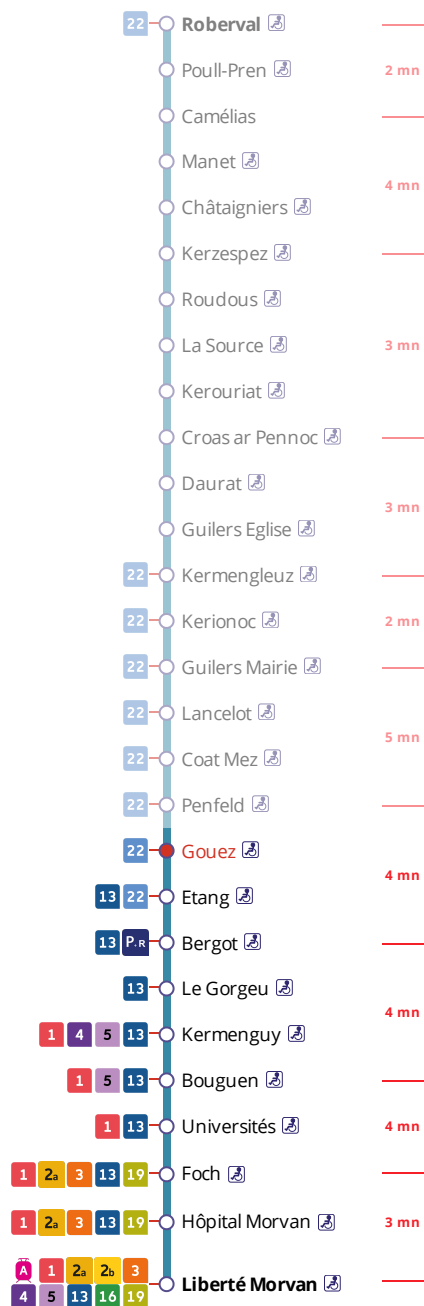

Arrêt : Gouez

Lundi au vendredi - Monday to Friday - A Lun da Wener

5h	6h	7h	8h	9h	10h	11h	12h	13h	14h	15h	16h	17h	18h	19h	20h	21h	22h	23h	0h
	10	08	04	14	00	27	27	28	27	27	23	13	01	06	17	48	47a		
	41	24	19	28	27	57	57	57	57	52	53	28	19	23	47				
			44	34	57							45	36	47					
				55									49						

Samedi - Saturday - Sadorn

5h	6h	7h	8h	9h	10h	11h	12h	13h	14h	15h	16h	17h	18h	19h	20h	21h	22h	23h	0h
	22	22	12	12	17	17	17	16	15	15	15	15	16	16	19	48	47		
			42	42	47	47	47	46	45	45	45	46	46	49	48				

Dimanche et jours fériés - Sunday and Bank Holidays - Sul ha deizioù-gouel

5h	6h	7h	8h	9h	10h	11h	12h	13h	14h	15h	16h	17h	18h	19h	20h	21h	22h	23h	0h
				48	48	48	47	47	47	47	47	47	47	48	48	48	47a		

a : du dimanche au mercredi, ces horaires fonctionnent sur réservation au 02 98 34 42 22.