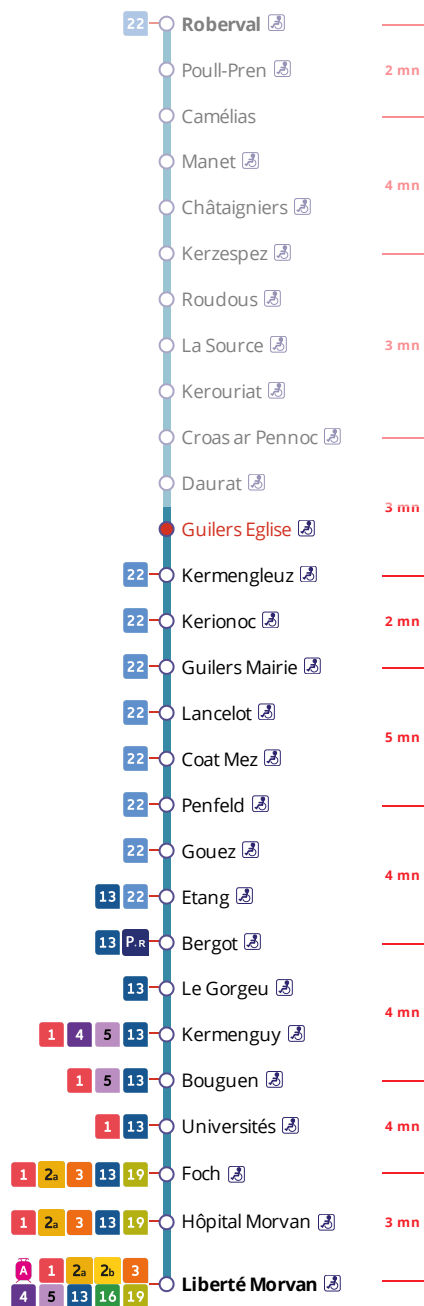

Arrêt : Guilers Eglise

Lundi au vendredi - Monday to Friday - A Lun da Wener

| 5h | 6h | 7h | 8h | 9h | 10h | 11h | 12h | 13h | 14h | 15h | 16h | 17h | 18h | 19h | 20h | 21h | 22h | 23h | 0h |
|----|----|----|----|----|-----|-----|-----|-----|-----|-----|-----|-----|-----|-----|-----|-----|-----|-----|----|
| 02 | 13 | 07 | 05 | 18 | 18 | 18 | 19 | 18 | 18 | 13 | 03 | 09 | 14 | 08 | 40 | 39a | | | |
| 32 | 32 | 22 | 19 | 48 | 48 | 48 | 48 | 48 | 43 | 43 | 18 | 26 | 38 | 38 | | | | | |
| 57 | 52 | 44 | 51 | | | | | | | | 35 | 40 | | | | | | | |
| | | | | | | | | | | | 51 | 57 | | | | | | | |

Samedi - Saturday - Sadorn

| 5h | 6h | 7h | 8h | 9h | 10h | 11h | 12h | 13h | 14h | 15h | 16h | 17h | 18h | 19h | 20h | 21h | 22h | 23h | 0h |
|----|----|----|----|----|-----|-----|-----|-----|-----|-----|-----|-----|-----|-----|-----|-----|-----|-----|----|
| 14 | 14 | 03 | 03 | 08 | 08 | 08 | 07 | 06 | 06 | 06 | 06 | 07 | 07 | 07 | 10 | 40 | 39 | | |
| | | 33 | 33 | 38 | 38 | 38 | 37 | 36 | 36 | 36 | 37 | 37 | 40 | 39 | | | | | |

Dimanche et jours fériés - Sunday and Bank Holidays - Sul ha deizioù-gouel

| 5h | 6h | 7h | 8h | 9h | 10h | 11h | 12h | 13h | 14h | 15h | 16h | 17h | 18h | 19h | 20h | 21h | 22h | 23h | 0h |
|----|----|----|----|----|-----|-----|-----|-----|-----|-----|-----|-----|-----|-----|-----|-----|-----|-----|----|
| | | | | 40 | 40 | 40 | 39 | 39 | 39 | 39 | 39 | 39 | 39 | 40 | 40 | 40 | 39a | | |

* Prix d'un appel local depuis un poste fixe
- de 7h30 à 19h00 du lundi au vendredi
- de 9h00 à 17h00 le samedi.

. Réservation à faire au plus tard 1 heure avant le départ choisi.
. Réservation individuelle, hors groupes constitués.