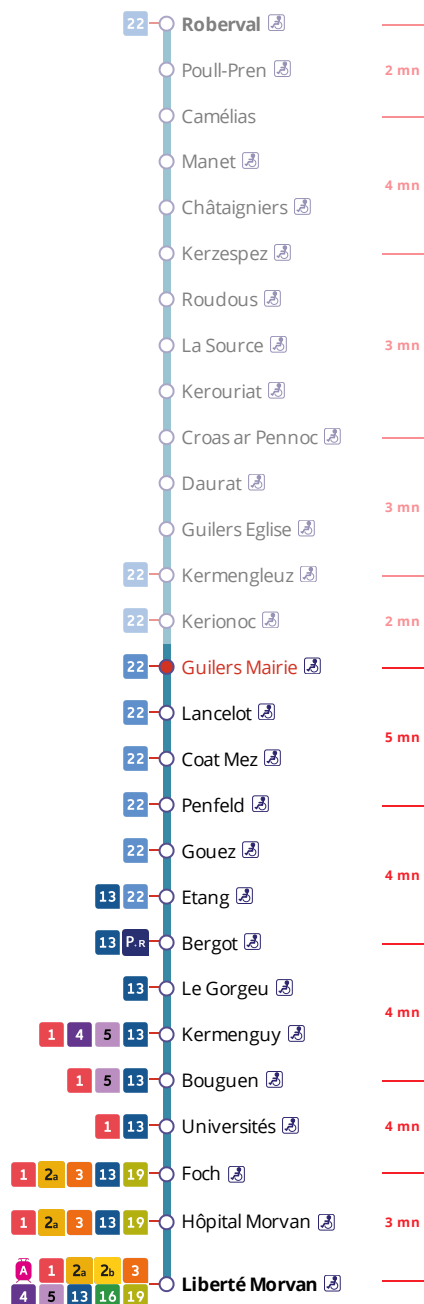

## Arrêt : Guilers Mairie

## Lundi au vendredi - Monday to Friday - A Lun da Wener

5h	6h	7h	8h	9h	10h	11h	12h	13h	14h	15h	16h	17h	18h	19h	20h	21h	22h	23h	0h
	05	00	11	08	21	21	21	22	21	21	16	06	12	00	11	43	42a		
	35	16	26	22	51	51	51	51	51	46	46	21	29	17	41				
			36	47	54							38	43	41					
			56									54							

## Samedi - Saturday - Sadorn

5h	6h	7h	8h	9h	10h	11h	12h	13h	14h	15h	16h	17h	18h	19h	20h	21h	22h	23h	0h
	17	17	06	06	11	11	11	10	09	09	09	09	10	10	13	43	42		
			36	36	41	41	41	40	39	39	39	40	40	43	42				