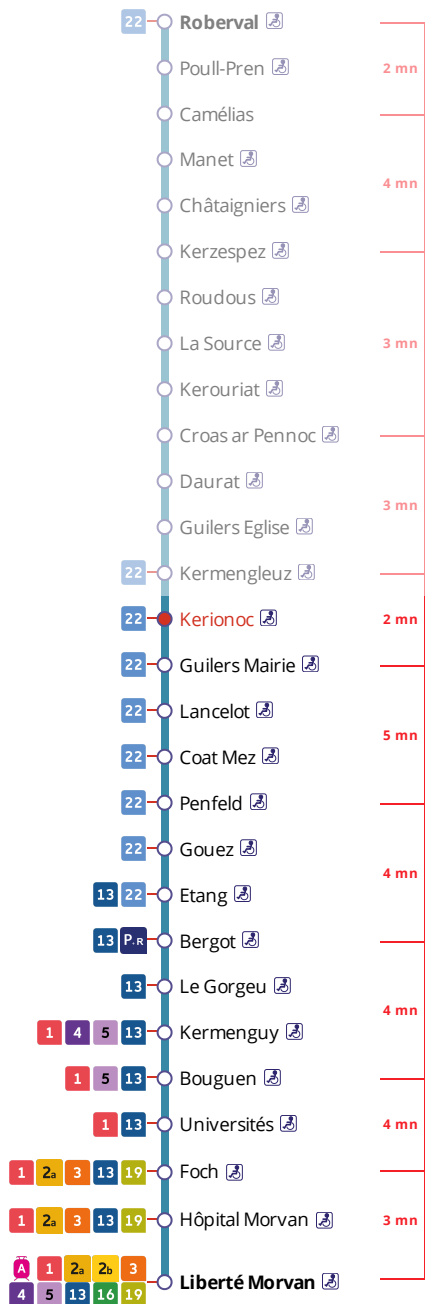

Arrêt : Kerionoc

Lundi au vendredi - Monday to Friday - A Lun da Wener

| 5h | 6h | 7h | 8h | 9h | 10h | 11h | 12h | 13h | 14h | 15h | 16h | 17h | 18h | 19h | 20h | 21h | 22h | 23h | 0h |
|----|----|----|----|----|-----|-----|-----|-----|-----|-----|-----|-----|-----|-----|-----|-----|-----|-----|----|
| | 04 | 15 | 10 | 07 | 20 | 20 | 20 | 21 | 20 | 20 | 15 | 05 | 11 | 16 | 10 | 42 | 41a | | |
| | 34 | 35 | 25 | 21 | 50 | 50 | 50 | 50 | 50 | 45 | 45 | 20 | 28 | 40 | 40 | | | | |
| | 59 | 55 | 46 | 53 | | | | | | | | 37 | 42 | | | | | | |
| | | | | | | | | | | | | 53 | 59 | | | | | | |

Samedi - Saturday - Sadorn

| 5h | 6h | 7h | 8h | 9h | 10h | 11h | 12h | 13h | 14h | 15h | 16h | 17h | 18h | 19h | 20h | 21h | 22h | 23h | 0h |
|----|----|----|----|----|-----|-----|-----|-----|-----|-----|-----|-----|-----|-----|-----|-----|-----|-----|----|
| | 16 | 16 | 05 | 05 | 10 | 10 | 10 | 09 | 08 | 08 | 08 | 08 | 09 | 09 | 12 | 42 | 41 | | |
| | | | 35 | 35 | 40 | 40 | 40 | 39 | 38 | 38 | 38 | 39 | 39 | 42 | 41 | | | | |

Dimanche et jours fériés - Sunday and Bank Holidays - Sul ha deizioù-gouel

| 5h | 6h | 7h | 8h | 9h | 10h | 11h | 12h | 13h | 14h | 15h | 16h | 17h | 18h | 19h | 20h | 21h | 22h | 23h | 0h |
|----|----|----|----|----|-----|-----|-----|-----|-----|-----|-----|-----|-----|-----|-----|-----|-----|-----|----|
| | | | 42 | 42 | 42 | 41 | 41 | 41 | 41 | 41 | 41 | 41 | 41 | 42 | 42 | 42 | 41a | | |

- * Prix d'un appel local depuis un poste fixe
- de 7h30 à 19h00 du lundi au vendredi
- de 9h00 à 17h00 le samedi.

- . Réservation à faire au plus tard 1 heure avant le départ choisi.
- . Réservation individuelle, hors groupes constitués.