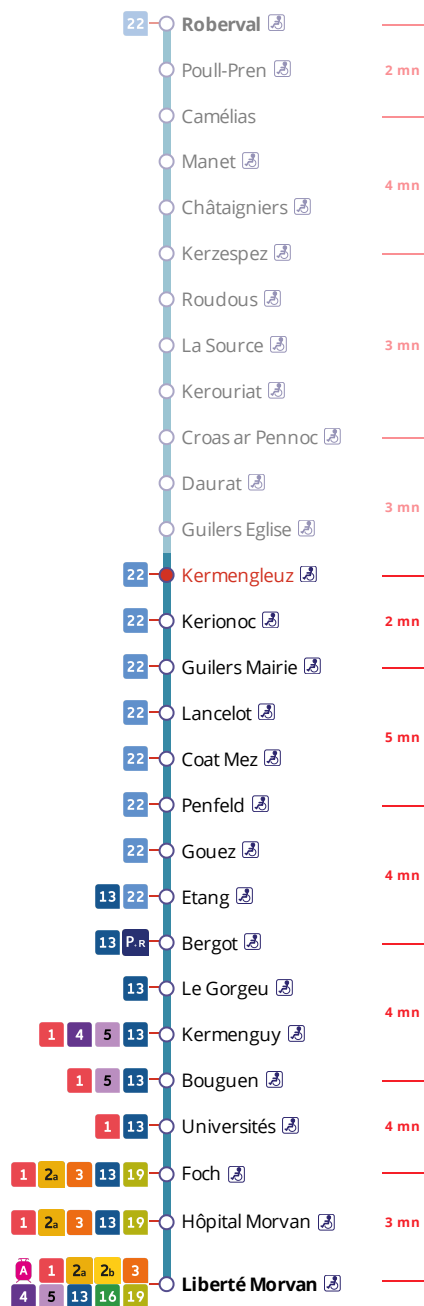

Arrêt : Kermengleuz

Lundi au vendredi - Monday to Friday - A Lun da Wener

5h	6h	7h	8h	9h	10h	11h	12h	13h	14h	15h	16h	17h	18h	19h	20h	21h	22h	23h	0h
04	14	09	06	19	19	19	20	19	19	14	04	10	16	10	42	41a			
34	34	24	20	49	49	49	49	49	44	44	19	27	40	40					
58	54	45	52								36	41							
											52	58							

Samedi - Saturday - Sadorn

5h	6h	7h	8h	9h	10h	11h	12h	13h	14h	15h	16h	17h	18h	19h	20h	21h	22h	23h	0h
16	16	05	04	09	09	09	09	08	07	07	07	07	08	08	11	42	41		
		34	34	39	39	39	38	37	37	37	37	38	38	41	41				

Points de vente Bibus les plus proches

Relais B Bar Tabac Le Flash - Guilers

Commentaires

Transport à la demande

Le service de transport à la demande est assuré uniquement sur réservation préalable au 02 98 34 42 22* :

* Prix d'un appel local depuis un poste fixe
- de 7h30 à 19h00 du lundi au vendredi
- de 9h00 à 17h00 le samedi.

. Réservation à faire au plus tard 1 heure avant le départ choisi.
. Réservation individuelle, hors groupes constitués.