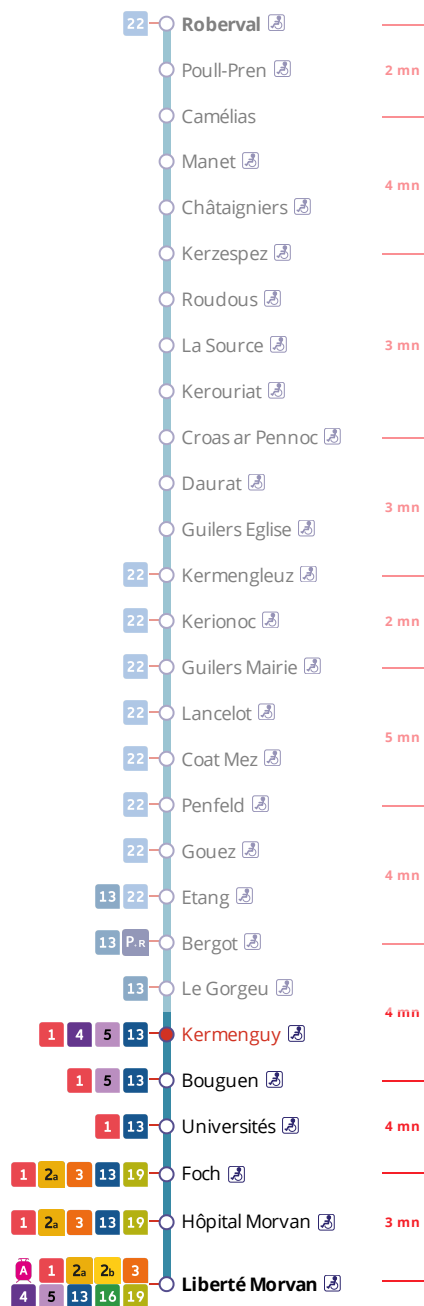

Arrêt : Kermenguy

Lundi au vendredi - Monday to Friday - A Lun da Wener

5h	6h	7h	8h	9h	10h	11h	12h	13h	14h	15h	16h	17h	18h	19h	20h	21h	22h	23h	0h
	14	14	11	01	06	03	03	03	03	03	30	00	08	11	22	52	51a		
	45	31	26	20	33	33	33	34	33	33		20	26	28	52				
			51	41	34					58		35	42	52					
												52	55						

Samedi - Saturday - Sadorn

5h	6h	7h	8h	9h	10h	11h	12h	13h	14h	15h	16h	17h	18h	19h	20h	21h	22h	23h	0h
	26	26	16	16	21	21	21	21	21	21	21	21	22	22	25	52	51		
			46	46	51	51	51	51	51	51	51	52	52	55	53				

Dimanche et jours fériés - Sunday and Bank Holidays - Sul ha deizioù-gouel

5h	6h	7h	8h	9h	10h	11h	12h	13h	14h	15h	16h	17h	18h	19h	20h	21h	22h	23h	0h
				52	52	52	51	51	51	51	51	51	51	52	52	52	51a		

a : du dimanche au mercredi, ces horaires fonctionnent sur réservation au 02 98 34 42 22.

* Prix d'un appel local depuis un poste fixe
 - de 7h30 à 19h00 du lundi au vendredi
 - de 9h00 à 17h00 le samedi.

. Réservation à faire au plus tard 1 heure avant le départ choisi.
 . Réservation individuelle, hors groupes constitués.