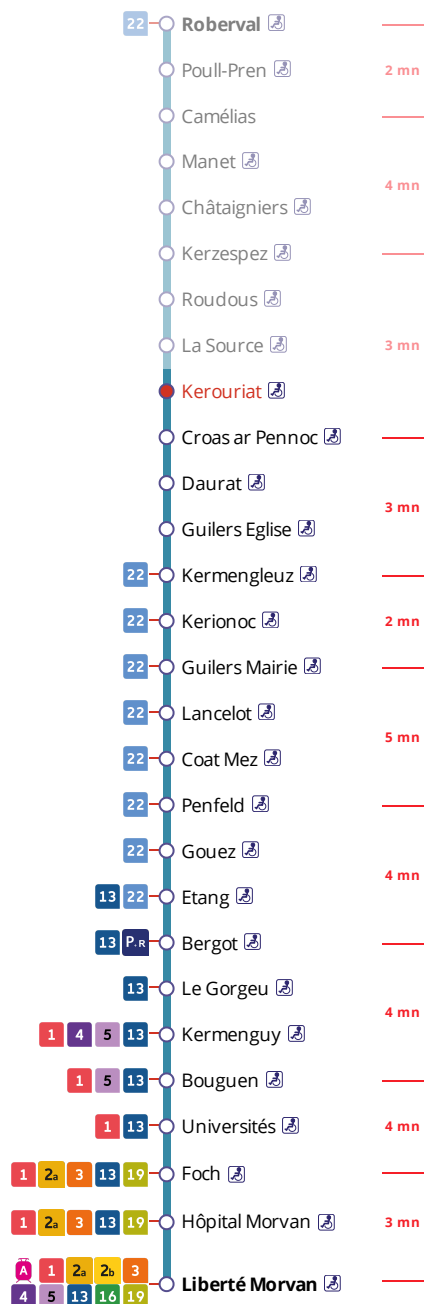

Arrêt : Kerouriat

Lundi au vendredi - Monday to Friday - A Lun da Wener

5h	6h	7h	8h	9h	10h	11h	12h	13h	14h	15h	16h	17h	18h	19h	20h	21h	22h	23h	0h
01	10	05	02	15	15	15	16	15	15	10	00	07	13	07	39	38a			
31	30	20	16	45	45	45	45	45	40	40	15	24	37	37					
55	50	41	48									32	38						
												49	55						

Samedi - Saturday - Sadorn

5h	6h	7h	8h	9h	10h	11h	12h	13h	14h	15h	16h	17h	18h	19h	20h	21h	22h	23h	0h
13	13	02	01	06	06	06	06	05	04	04	04	04	05	05	08	39	38		
		31	31	36	36	36	36	35	34	34	34	34	35	35	38	38			

Points de vente Bibus les plus proches

Relais B Bar Tabac Le Flash - Guilers

Commentaires

Transport à la demande

Le service de transport à la demande est assuré uniquement sur réservation préalable au 02 98 34 42 22* :

* Prix d'un appel local depuis un poste fixe
- de 7h30 à 19h00 du lundi au vendredi
- de 9h00 à 17h00 le samedi.

. Réservation à faire au plus tard 1 heure avant le départ choisi.
. Réservation individuelle, hors groupes constitués.