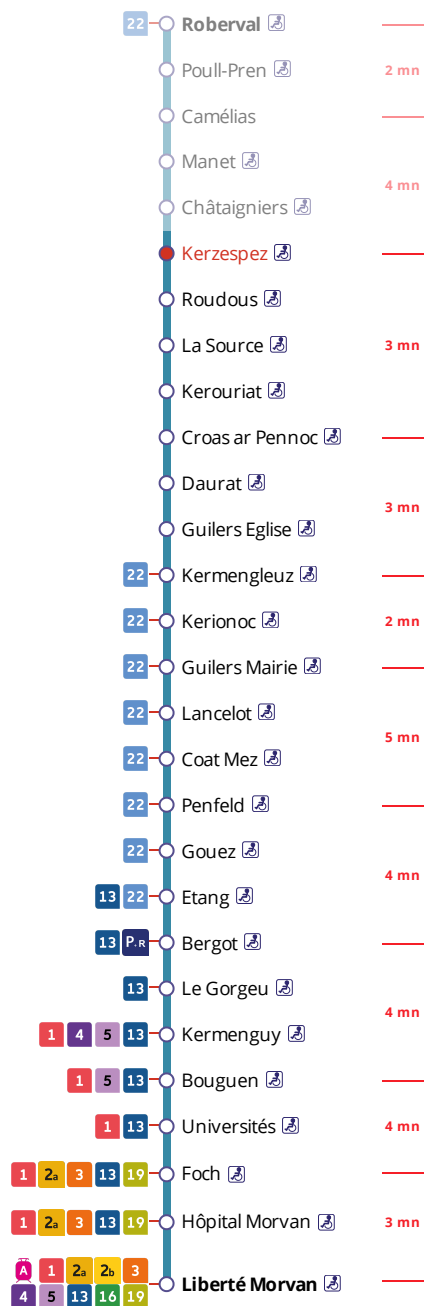

Arrêt : Kerzespez

Lundi au vendredi - Monday to Friday - A Lun da Wener

5h	6h	7h	8h	9h	10h	11h	12h	13h	14h	15h	16h	17h	18h	19h	20h	21h	22h	23h	0h
58	28	07	01	13	12	12	12	13	12	12	07	12	04	10	04	36	35a		
	52	26	16	45	42	42	42	42	42	37	37	29	21	34	34				
		46	38								57	46	35						
			59										52						

Samedi - Saturday - Sadorn

5h	6h	7h	8h	9h	10h	11h	12h	13h	14h	15h	16h	17h	18h	19h	20h	21h	22h	23h	0h
	10	10	28	28	03	03	03	02	01	01	01	01	02	02	05	36	35		
	59	58			33	33	33	32	31	31	31	32	32	35	35				

Dimanche et jours fériés - Sunday and Bank Holidays - Sul ha deizioù-gouel

5h	6h	7h	8h	9h	10h	11h	12h	13h	14h	15h	16h	17h	18h	19h	20h	21h	22h	23h	0h
			36	36	36	35	35	35	35	35	35	35	35	36	36	36	35a		

a : du dimanche au mercredi, ces horaires fonctionnent sur réservation au 02 98 34 42 22.

* Prix d'un appel local depuis un poste fixe
- de 7h30 à 19h00 du lundi au vendredi
- de 9h00 à 17h00 le samedi.

. Réservation à faire au plus tard 1 heure avant le départ choisi.
. Réservation individuelle, hors groupes constitués.