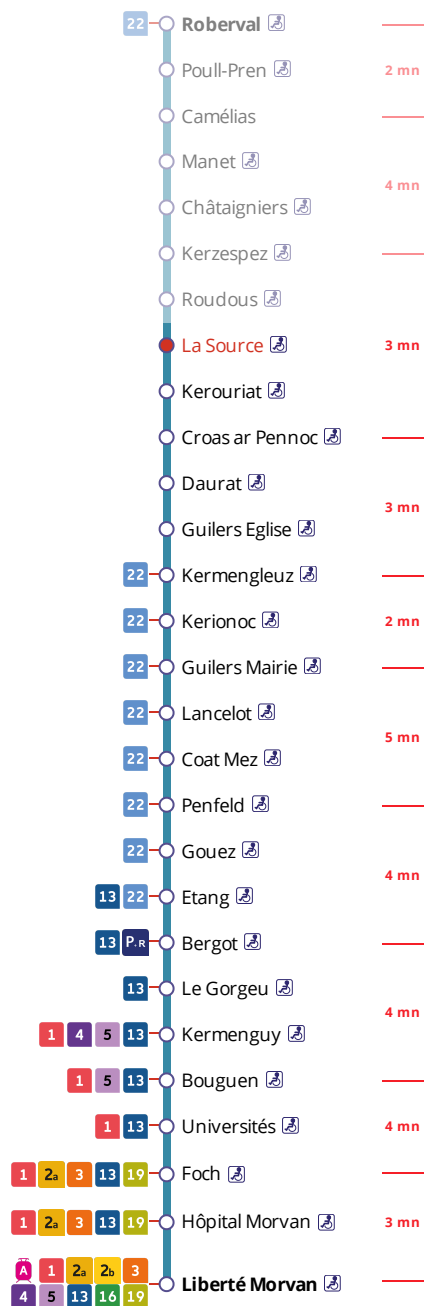

Arrêt : La Source

Lundi au vendredi - Monday to Friday - A Lun da Wener

5h	6h	7h	8h	9h	10h	11h	12h	13h	14h	15h	16h	17h	18h	19h	20h	21h	22h	23h	0h
00	09	03	01	14	14	14	15	14	14	09	14	06	12	06	38	37a			
30	28	18	15	44	44	44	44	39	39	31	23	36	36						
54	48	40	47							59	48	37							
												54							

Samedi - Saturday - Sadorn

5h	6h	7h	8h	9h	10h	11h	12h	13h	14h	15h	16h	17h	18h	19h	20h	21h	22h	23h	0h
12	12	01	00	05	05	05	04	03	03	03	03	03	04	04	07	38	37		
		30	30	35	35	35	34	33	33	33	33	34	34	37	37				

Points de vente Bibus les plus proches

Relais B Bar Tabac Le Flash - Guilers

Commentaires

Transport à la demande

Le service de transport à la demande est assuré uniquement sur réservation préalable au 02 98 34 42 22* :

- * Prix d'un appel local depuis un poste fixe
- de 7h30 à 19h00 du lundi au vendredi
- de 9h00 à 17h00 le samedi.

- . Réservation à faire au plus tard 1 heure avant le départ choisi.
- . Réservation individuelle, hors groupes constitués.