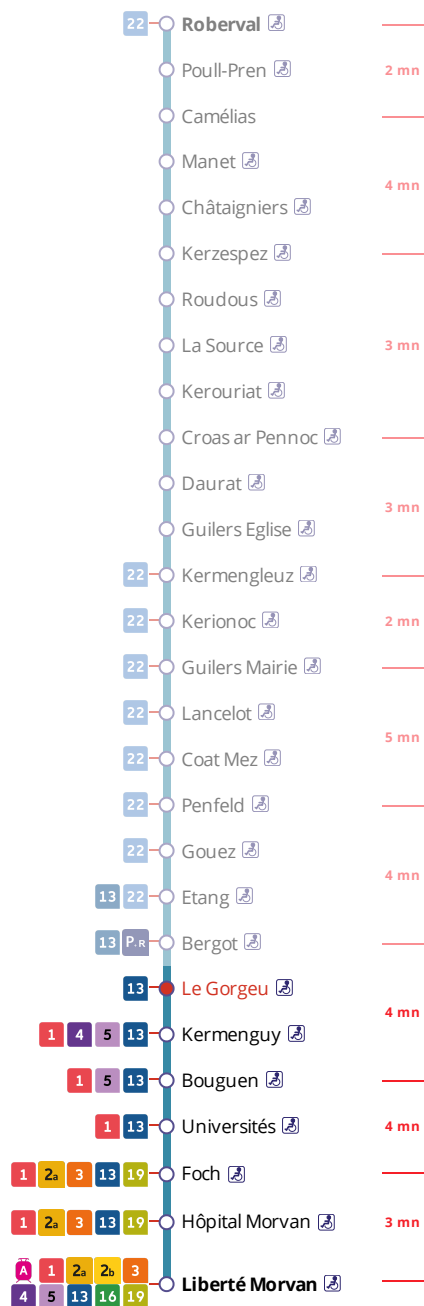

Arrêt : Le Gorgeu

Lundi au vendredi - Monday to Friday - A Lun da Wener

5h	6h	7h	8h	9h	10h	11h	12h	13h	14h	15h	16h	17h	18h	19h	20h	21h	22h	23h	0h
	13	13	10	00	05	02	02	02	02	02	28	18	06	10	21	51	50a		
	44	30	25	19	32	32	32	33	32	32	58	33	24	27	51				
			50	40	33					57		50	41	51					
													54						

Samedi - Saturday - Sadorn

5h	6h	7h	8h	9h	10h	11h	12h	13h	14h	15h	16h	17h	18h	19h	20h	21h	22h	23h	0h
	25	25	15	15	20	20	20	20	20	20	20	20	21	21	24	51	50		
			45	45	50	50	50	50	50	50	50	51	51	54	52				

Dimanche et jours fériés - Sunday and Bank Holidays - Sul ha deizioù-gouel

* Prix d'un appel local depuis un poste fixe
 - de 7h30 à 19h00 du lundi au vendredi
 - de 9h00 à 17h00 le samedi.

. Réservation à faire au plus tard 1 heure avant le départ choisi.
 . Réservation individuelle, hors groupes constitués.