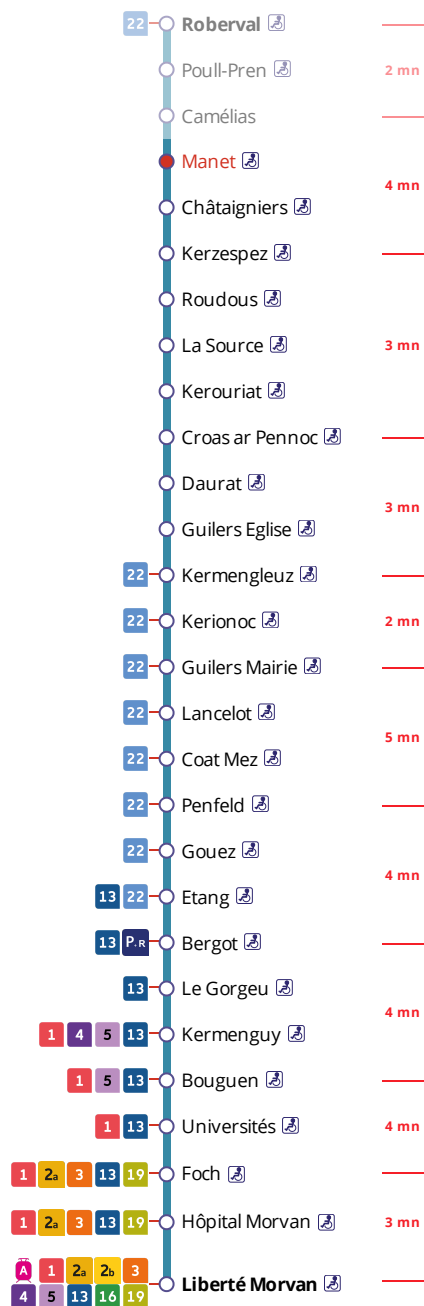

Arrêt : Manet

Lundi au vendredi - Monday to Friday - A Lun da Wener

5h	6h	7h	8h	9h	10h	11h	12h	13h	14h	15h	16h	17h	18h	19h	20h	21h	22h	23h	0h
56	26	04	13	10	09	09	09	10	09	09	04	09	01	08	02	34	33a		
	49	23	35	42	39	39	39	39	39	34	34	26	18	32	32				
		43	56								54	43	32						
			58										49						

Samedi - Saturday - Sadorn

5h	6h	7h	8h	9h	10h	11h	12h	13h	14h	15h	16h	17h	18h	19h	20h	21h	22h	23h	0h
	08	08	26	26	01	01	01	00	28	28	28	29	29	32	02	34	33		
		57	56		31	31	31	30	58	58	58	59	59		32				
								58											

Points de vente Bibus les plus proches

Relais B Bar Tabac Le Flash - Guilers

Commentaires

Transport à la demande

Le service de transport à la demande est assuré uniquement sur réservation préalable au 02 98 34 42 22* :

* Prix d'un appel local depuis un poste fixe
- de 7h30 à 19h00 du lundi au vendredi
- de 9h00 à 17h00 le samedi.

. Réservation à faire au plus tard 1 heure avant le départ choisi.
. Réservation individuelle, hors groupes constitués.