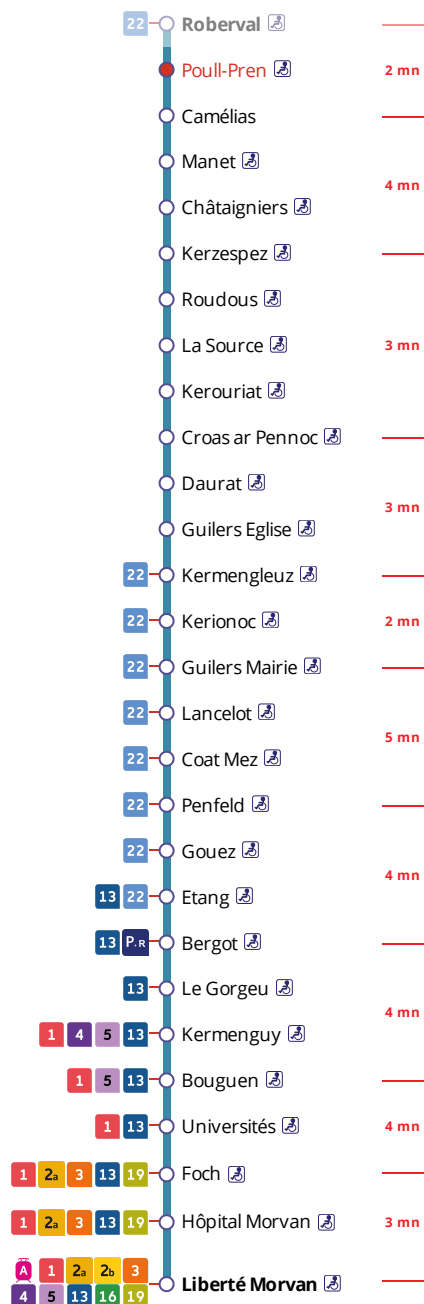

Arrêt : Poull-Pren

Lundi au vendredi - Monday to Friday - A Lun da Wener

5h	6h	7h	8h	9h	10h	11h	12h	13h	14h	15h	16h	17h	18h	19h	20h	21h	22h	23h	0h
54	24	01	10	08	07	07	07	08	07	07	02	07	16	06	00	32	31a		
	47	20	32	40	37	37	37	37	37	32	32	24	30	30	30				
		40	53								52	41	47						
		55										59							

Samedi - Saturday - Sadorn

5h	6h	7h	8h	9h	10h	11h	12h	13h	14h	15h	16h	17h	18h	19h	20h	21h	22h	23h	0h
	06	06	24	24	29	29	29	28	26	26	26	27	27	30	00	32	31		
	55	54	59	59	59	58	56	56	56	56	56	57	57		30				

Points de vente Bibus les plus proches

Relais B Bar Tabac Le Flash - Guilers

Commentaires

Transport à la demande

Le service de transport à la demande est assuré uniquement sur réservation préalable au 02 98 34 42 22* :

* Prix d'un appel local depuis un poste fixe
- de 7h30 à 19h00 du lundi au vendredi
- de 9h00 à 17h00 le samedi.

. Réservation à faire au plus tard 1 heure avant le départ choisi.
. Réservation individuelle, hors groupes constitués.