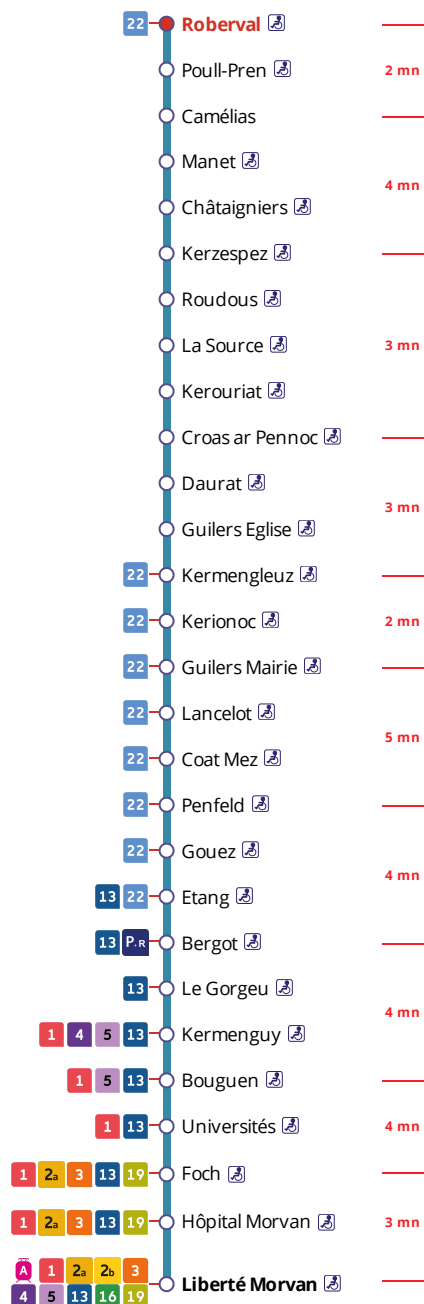

## Arrêt : Roberval

## Lundi au vendredi - Monday to Friday - A Lun da Wener

5h	6h	7h	8h	9h	10h	11h	12h	13h	14h	15h	16h	17h	18h	19h	20h	21h	22h	23h	0h
53	23	00	09	07	06	06	06	07	06	06	01	06	15	05	29	31	30a		
	46	19	31	39	36	36	36	36	36	31	31	23	29	29					
		39	52								51	40	46	59					
		54										58							

## Samedi - Saturday - Sadorn

5h	6h	7h	8h	9h	10h	11h	12h	13h	14h	15h	16h	17h	18h	19h	20h	21h	22h	23h	0h
	05	05	23	23	28	28	28	27	25	25	25	26	26	29	29	31	30		
	54	53	58	58	58	57	55	55	55	55	55	56	56	59					

## Dimanche et jours fériés - Sunday and Bank Holidays - Sul ha deizioù-gouel

5h	6h	7h	8h	9h	10h	11h	12h	13h	14h	15h	16h	17h	18h	19h	20h	21h	22h	23h	0h
			31	31	31	30	29	29	29	29	29	29	29	30	30	31	30a		