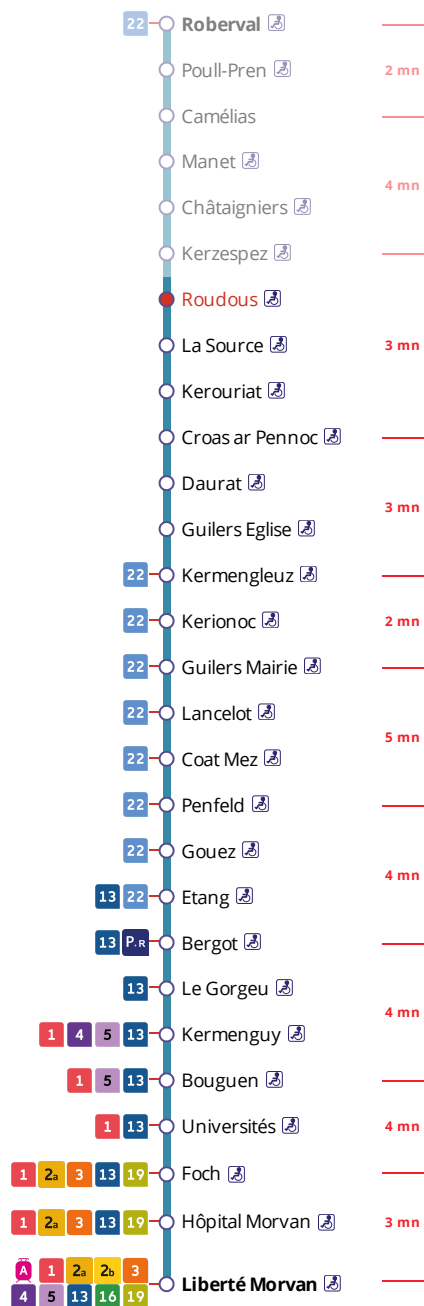

Arrêt : Roudous

Lundi au vendredi - Monday to Friday - A Lun da Wener

5h	6h	7h	8h	9h	10h	11h	12h	13h	14h	15h	16h	17h	18h	19h	20h	21h	22h	23h	0h
59	29	08	02	00	13	13	13	14	13	13	08	13	05	11	05	37	36a		
	53	27	17	14	43	43	43	43	43	38	38	30	22	35	35				
		47	39	46							58	47	36						
													53						

Samedi - Saturday - Sadorn

5h	6h	7h	8h	9h	10h	11h	12h	13h	14h	15h	16h	17h	18h	19h	20h	21h	22h	23h	0h
	11	11	00	29	04	04	04	03	02	02	02	02	03	03	06	37	36		
			29		34	34	34	33	32	32	32	33	33	36	36				
			59																

Points de vente Bibus les plus proches

Relais B Bar Tabac Le Flash - Guilers

Commentaires

Transport à la demande

Le service de transport à la demande est assuré uniquement sur réservation préalable au 02 98 34 42 22* :

* Prix d'un appel local depuis un poste fixe

- de 7h30 à 19h00 du lundi au vendredi
- de 9h00 à 17h00 le samedi.

. Réservation à faire au plus tard 1 heure avant le départ choisi.
. Réservation individuelle, hors groupes constitués.