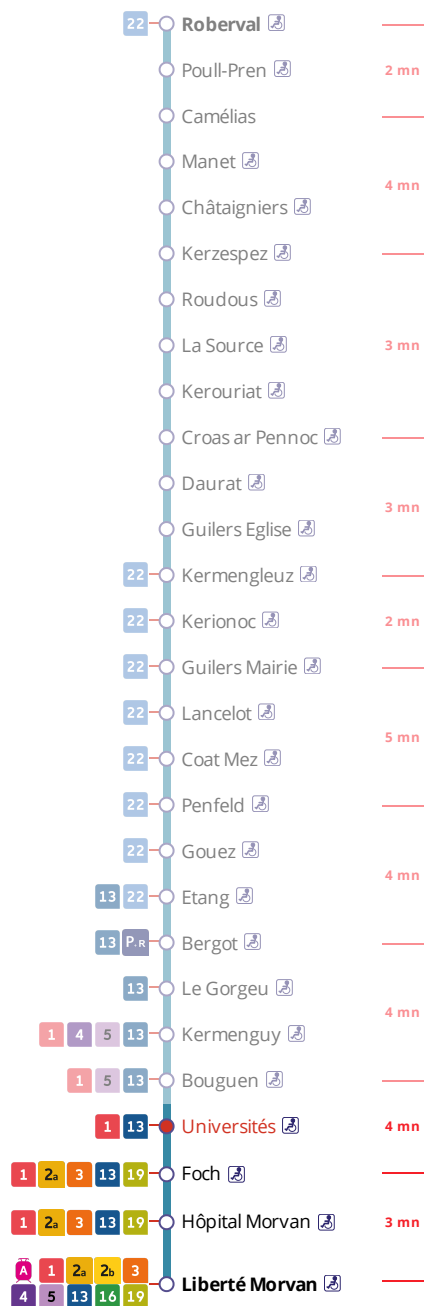

Arrêt : Universités

Lundi au vendredi - Monday to Friday - A Lun da Wener

5h	6h	7h	8h	9h	10h	11h	12h	13h	14h	15h	16h	17h	18h	19h	20h	21h	22h	23h	0h
	16	16	14	04	09	06	06	06	06	06	01	03	11	13	24	54	53a		
	47	34	29	23	36	36	36	37	36	36	33	23	29	30	54				
			54	44	37							38	45	54					
												55	58						

Samedi - Saturday - Sadorn

5h	6h	7h	8h	9h	10h	11h	12h	13h	14h	15h	16h	17h	18h	19h	20h	21h	22h	23h	0h
	28	28	18	18	23	23	23	23	23	23	23	23	24	24	27	54	53		
			48	48	53	53	53	53	53	53	53	54	54	57	55				

Dimanche et jours fériés - Sunday and Bank Holidays - Sul ha deizioù-gouel

Points de vente Bibus les plus proches

Relais B Tabac Le Langevin - Brest
 Relais B Le Korner Mag Presse de Kérinou - Brest
 Relais B Super U - Brest

Commentaires

Transport à la demande

Le service de transport à la demande est assuré uniquement sur réservation préalable au 02 98 34 42 22* :

* Prix d'un appel local depuis un poste fixe
 - de 7h30 à 19h00 du lundi au vendredi
 - de 9h00 à 17h00 le samedi.

. Réservation à faire au plus tard 1 heure avant le départ choisi.
 . Réservation individuelle, hors groupes constitués.