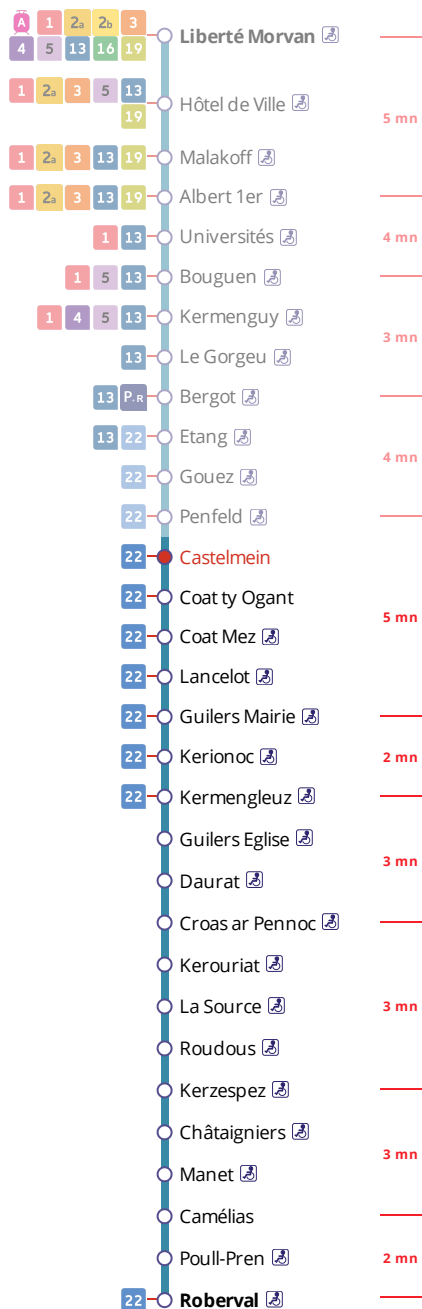

# Arrêt : Castelmein

## Lundi au vendredi - Monday to Friday - A Lun da Wener

5h	6h	7h	8h	9h	10h	11h	12h	13h	14h	15h	16h	17h	18h	19h	20h	21h	22h	23h	0h
	39	21	10	10	03	03	03	03	03	08	08	16	06	08	04	03	12	17a	
		37	27	33	33	33	33	33	33	35	27	34	20	35	35	33			
		56	41								42	51	34						
			53								59	50							

## Samedi - Saturday - Sadorn

5h	6h	7h	8h	9h	10h	11h	12h	13h	14h	15h	16h	17h	18h	19h	20h	21h	22h	23h	0h
55	59	30	00	00	00	00	00	00	00	00	00	00	00	00	02	03	12	17	
			30	30	30	30	30	30	30	30	30	30	30	30	33	32			

## Dimanche et jours fériés - Sunday and Bank Holidays - Sul ha deizioù-gouel

5h	6h	7h	8h	9h	10h	11h	12h	13h	14h	15h	16h	17h	18h	19h	20h	21h	22h	23h	0h
				14	14	14	13	12	12	12	12	12	12	13	13	14	14	17a	