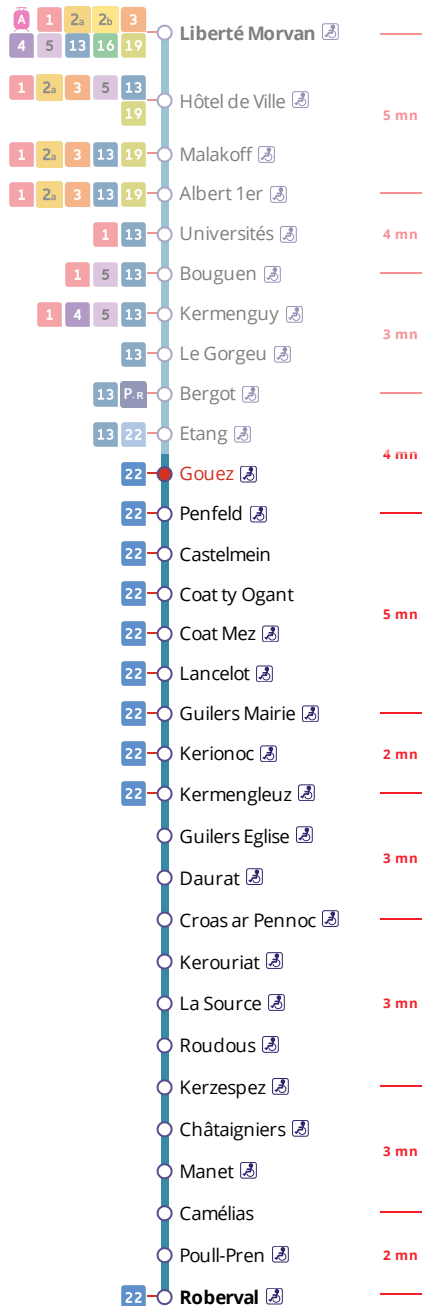

Arrêt : Gouez

Lundi au vendredi - Monday to Friday - A Lun da Wener

5h	6h	7h	8h	9h	10h	11h	12h	13h	14h	15h	16h	17h	18h	19h	20h	21h	22h	23h	0h
	37	19	07	08	01	01	01	01	01	06	05	13	03	06	02	01	10	15a	
		34	24	31	31	31	31	31	31	33	24	31	17	33	33	31			
		53	39								39	48	31						
			51								56	48							

Samedi - Saturday - Sadorn

5h	6h	7h	8h	9h	10h	11h	12h	13h	14h	15h	16h	17h	18h	19h	20h	21h	22h	23h	0h
	53	57	28	28	28	28	28	28	28	28	28	28	28	28	00	01	10	15	
			58	58	58	58	58	58	58	58	58	58	58		31	30			