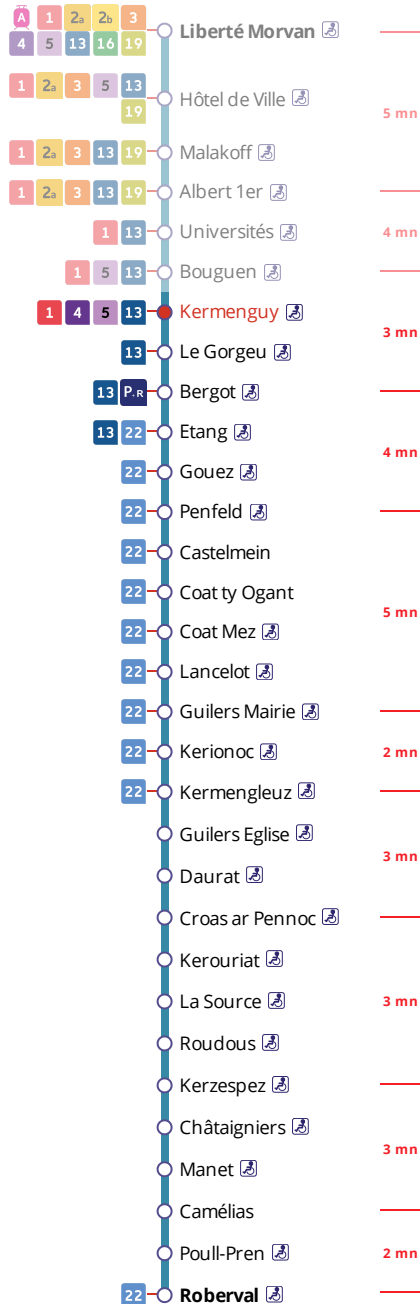

Arrêt : Kermenguy

Lundi au vendredi - Monday to Friday - A Lun da Wener

5h	6h	7h	8h	9h	10h	11h	12h	13h	14h	15h	16h	17h	18h	19h	20h	21h	22h	23h	0h
	33	14	01	02	25	25	25	25	25	00	18	07	11	00	27	26	06	11a	
		29	18	25	55	55	55	55		27	33	24	25	27	56				
		47	33	55						59	50	41	42	56					
			45									57							

Samedi - Saturday - Sadorn

5h	6h	7h	8h	9h	10h	11h	12h	13h	14h	15h	16h	17h	18h	19h	20h	21h	22h	23h	0h
	49	52	23	23	23	23	23	23	23	23	23	23	23	23	26	26	06	11	
			53	53	53	53	53	53	53	53	53	53	53	55	56				

Dimanche et jours fériés - Sunday and Bank Holidays - Sul ha deizioù-gouel

5h	6h	7h	8h	9h	10h	11h	12h	13h	14h	15h	16h	17h	18h	19h	20h	21h	22h	23h	0h
			08	08	08	07	06	05	05	05	05	05	05	06	06	08	08	11a	