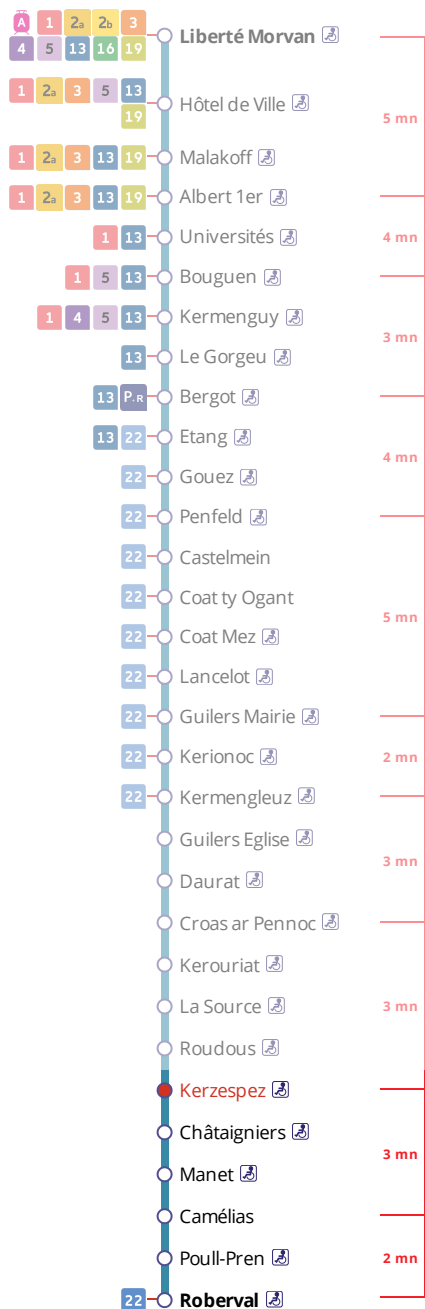

Arrêt : Kerzespez

Lundi au vendredi - Monday to Friday - A Lun da Wener

5h	6h	7h	8h	9h	10h	11h	12h	13h	14h	15h	16h	17h	18h	19h	20h	21h	22h	23h	0h
	49	33	08	05	14	14	15	15	15	20	21	12	04	02	16	13	22	27a	
		49	22	21	44	44	45	45	45	47	40	29	19	20	45	43			
			39	44						55	47	33	47						
			53									46							

Samedi - Saturday - Sadorn

5h	6h	7h	8h	9h	10h	11h	12h	13h	14h	15h	16h	17h	18h	19h	20h	21h	22h	23h	0h
		05	09	10	11	11	11	11	11	12	12	12	12	12	13	13	22	27	
		40	40	41	41	41	41	41	42	42	42	42	42	42	44	42			

Dimanche et jours fériés - Sunday and Bank Holidays - Sul ha deizioù-gouel

5h	6h	7h	8h	9h	10h	11h	12h	13h	14h	15h	16h	17h	18h	19h	20h	21h	22h	23h	0h
			24	24	24	23	22	22	22	22	22	22	22	23	23	24	24	27a	

- * Prix d'un appel local depuis un poste fixe
- de 7h30 à 19h00 du lundi au vendredi
- de 9h00 à 17h00 le samedi.

- . Réservation à faire au plus tard 1 heure avant le départ choisi.
- . Réservation individuelle, hors groupes constitués.