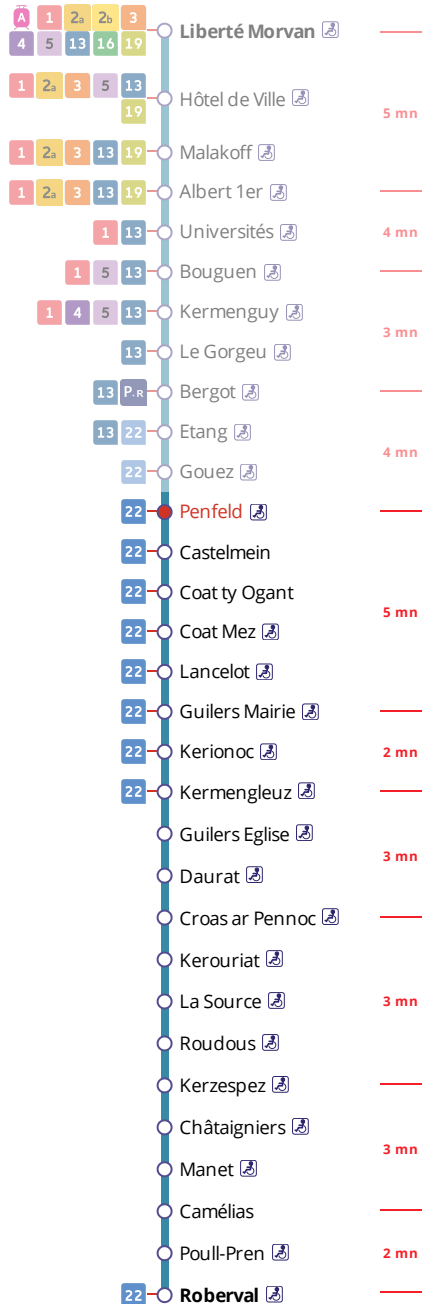

Arrêt : Penfeld

Lundi au vendredi - Monday to Friday - A Lun da Wener

5h	6h	7h	8h	9h	10h	11h	12h	13h	14h	15h	16h	17h	18h	19h	20h	21h	22h	23h	0h
	38	20	08	08	01	01	02	02	02	07	06	14	04	07	03	01	11	16a	
		35	25	31	31	31	32	32	32	34	25	31	18	34	33	31			
		54	40								40	48	32						
			52								57	49							

Samedi - Saturday - Sadorn

5h	6h	7h	8h	9h	10h	11h	12h	13h	14h	15h	16h	17h	18h	19h	20h	21h	22h	23h	0h
	54	57	28	28	28	28	28	28	29	29	29	29	29	29	00	01	11	16	
			58	58	58	58	58	58	59	59	59	59	59		31	31			