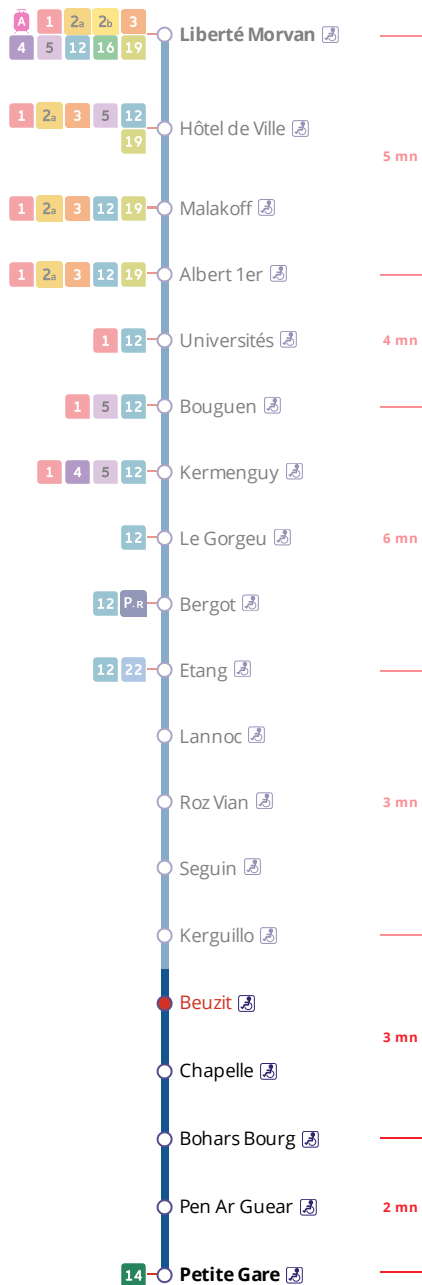

# Arrêt : Beuzit

## Lundi au vendredi - Monday to Friday - A Lun da Wener

5h	6h	7h	8h	9h	10h	11h	12h	13h	14h	15h	16h	17h	18h	19h	20h	21h	22h	23h	0h
	28	14	04	05	19	19	26	22	21	27	23	11	00	20	23	24	21	21a	
		28	20	22	49	49	51	51	51	48	38	28	15	49	53				
		48	35	49							55	43	31						
			50										44						
													58						

## Samedi - Saturday - Sadorn

5h	6h	7h	8h	9h	10h	11h	12h	13h	14h	15h	16h	17h	18h	19h	20h	21h	22h	23h	0h
	28	46	48	18	18	18	18	18	18	18	18	18	18	18	23	24	21	21	
			48	48	48	47	48	48	48	48	48	48	48	49	53				

## Dimanche et jours fériés - Sunday and Bank Holidays - Sul ha deizioù-gouel

5h	6h	7h	8h	9h	10h	11h	12h	13h	14h	15h	16h	17h	18h	19h	20h	21h	22h	23h	0h
				21	21	21	19	21	22	22	22	22	22	22	22	24	21	21a	