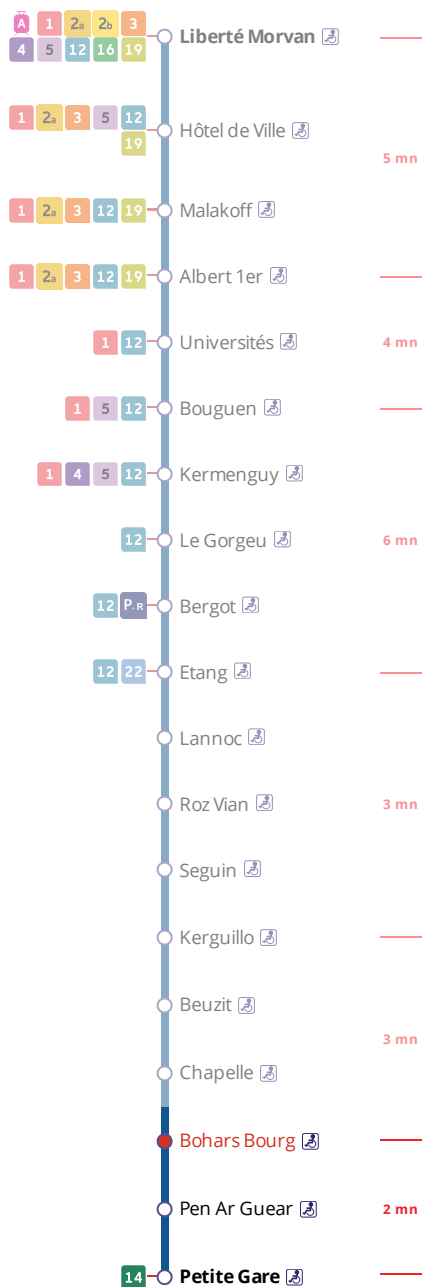

Arrêt : Bohars Bourg

Lundi au vendredi - Monday to Friday - A Lun da Wener

5h	6h	7h	8h	9h	10h	11h	12h	13h	14h	15h	16h	17h	18h	19h	20h	21h	22h	23h	0h
	30	16	06	07	21	21	28	24	23	29	25	13	02	00	25	26	23	23a	
		30	22	24	51	51	53	53	53	50	40	30	17	22	55				
		50	37	51							57	45	33	51					
			52										46						

Samedi - Saturday - Sadorn

5h	6h	7h	8h	9h	10h	11h	12h	13h	14h	15h	16h	17h	18h	19h	20h	21h	22h	23h	0h
	30	48	50	20	20	20	20	20	20	20	20	20	20	20	25	26	23	23	
				50	50	50	49	50	50	50	50	50	50	51	55				

Dimanche et jours fériés - Sunday and Bank Holidays - Sul ha deizioù-gouel

5h	6h	7h	8h	9h	10h	11h	12h	13h	14h	15h	16h	17h	18h	19h	20h	21h	22h	23h	0h
				23	23	23	21	23	24	24	24	24	24	24	24	26	23	23a	

a : du dimanche au mercredi, ces horaires fonctionnent sur réservation au 02 98 34 42 22.

- * Prix d'un appel local depuis un poste fixe
- de 7h30 à 19h00 du lundi au vendredi
- de 9h00 à 17h00 le samedi.

- . Réservation à faire au plus tard 1 heure avant le départ choisi.
- . Réservation individuelle, hors groupes constitués.