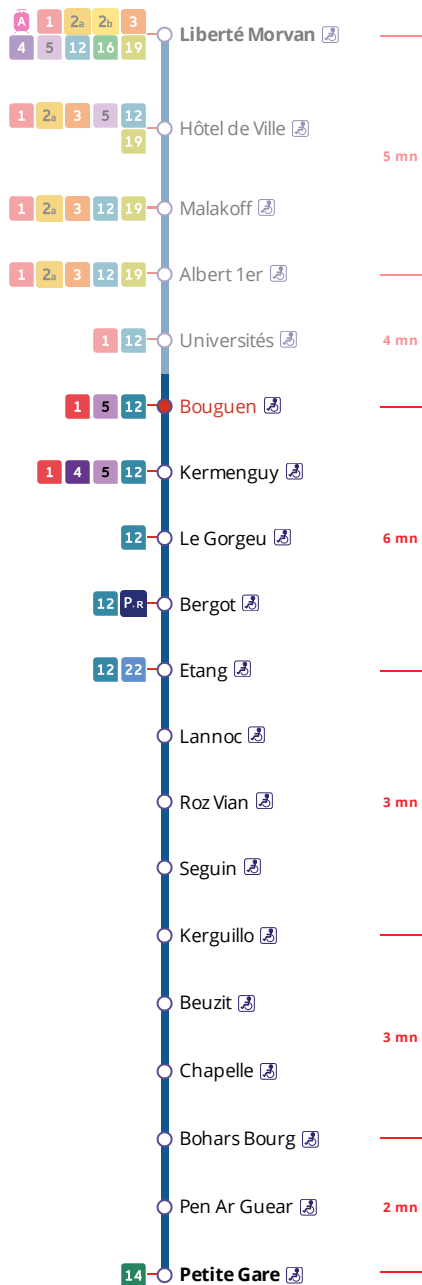

# Arrêt : Bouguen

### Lundi au vendredi - Monday to Friday - A Lun da Wener

5h	6h	7h	8h	9h	10h	11h	12h	13h	14h	15h	16h	17h	18h	19h	20h	21h	22h	23h	0h
	19	05	09	11	08	08	15	11	10	15	11	15	03	10	13	15	12	12a	
		19	24	38	38	38	40	40	40	36	26	30	19	39	44				
		37	39								42	47	34						
		53	54								58	48							

### Samedi - Saturday - Sadorn

5h	6h	7h	8h	9h	10h	11h	12h	13h	14h	15h	16h	17h	18h	19h	20h	21h	22h	23h	0h
	19	37	39	09	09	09	09	09	09	09	09	09	09	09	14	15	12	12	
				39	39	39	38	39	39	39	39	39	39	40	44				

### Dimanche et jours fériés - Sunday and Bank Holidays - Sul ha deizioù-gouel

5h	6h	7h	8h	9h	10h	11h	12h	13h	14h	15h	16h	17h	18h	19h	20h	21h	22h	23h	0h
				12	12	12	10	12	13	13	13	13	13	13	13	15	12	12a	