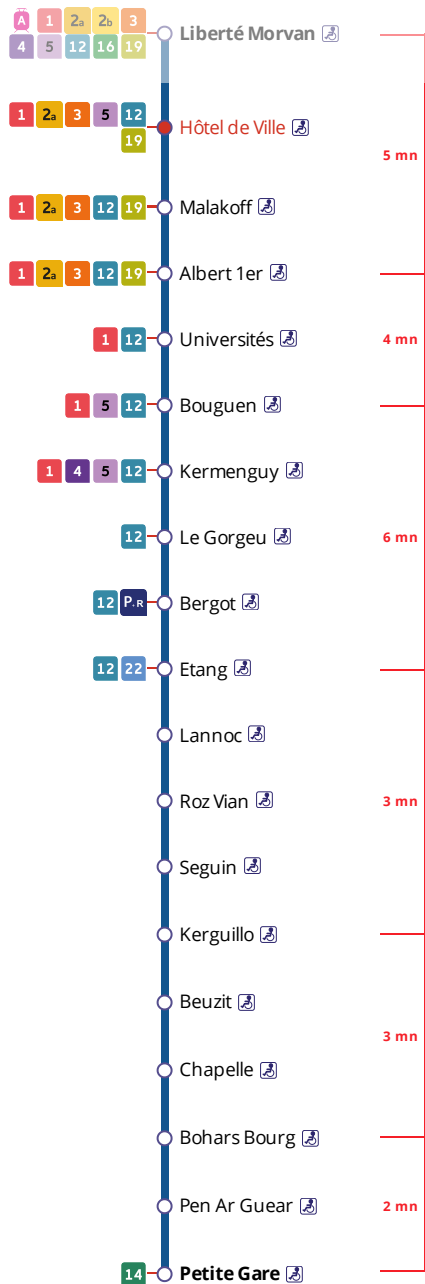

# Arrêt : Hôtel de Ville

### Lundi au vendredi - Monday to Friday - A Lun da Wener

| 5h | 6h | 7h | 8h | 9h | 10h | 11h | 12h | 13h | 14h | 15h | 16h | 17h | 18h | 19h | 20h | 21h | 22h | 23h | 0h |
|----|----|----|----|----|-----|-----|-----|-----|-----|-----|-----|-----|-----|-----|-----|-----|-----|-----|----|
| 13 | 12 | 00 | 03 | 00 | 00  | 05  | 01  | 00  | 05  | 01  | 05  | 09  | 03  | 06  | 09  | 06  | 06a |     |    |
| 59 | 29 | 15 | 30 | 30 | 30  | 30  | 30  | 30  | 26  | 16  | 20  | 25  | 32  | 38  |     |     |     |     |    |
|    |    | 44 | 31 |    |     |     |     |     |     | 32  | 37  | 41  |     |     |     |     |     |     |    |
|    |    |    | 46 |    |     |     |     |     |     | 48  | 53  |     |     |     |     |     |     |     |    |

### Samedi - Saturday - Sadorn

| 5h | 6h | 7h | 8h | 9h | 10h | 11h | 12h | 13h | 14h | 15h | 16h | 17h | 18h | 19h | 20h | 21h | 22h | 23h | 0h |
|----|----|----|----|----|-----|-----|-----|-----|-----|-----|-----|-----|-----|-----|-----|-----|-----|-----|----|
| 13 | 31 | 31 | 01 | 01 | 01  | 01  | 01  | 01  | 01  | 01  | 01  | 01  | 01  | 01  | 06  | 09  | 06  | 06  |    |
|    |    |    | 31 | 31 | 31  | 30  | 31  | 31  | 31  | 31  | 31  | 31  | 31  | 32  | 38  |     |     |     |    |

## Points de vente Bibus les plus proches

- Relais B Centre E. Leclerc - Brest
- Distributeur automatique de titres station Jean Jaurès - Brest
- Distributeur automatique de titres station Liberté - Brest