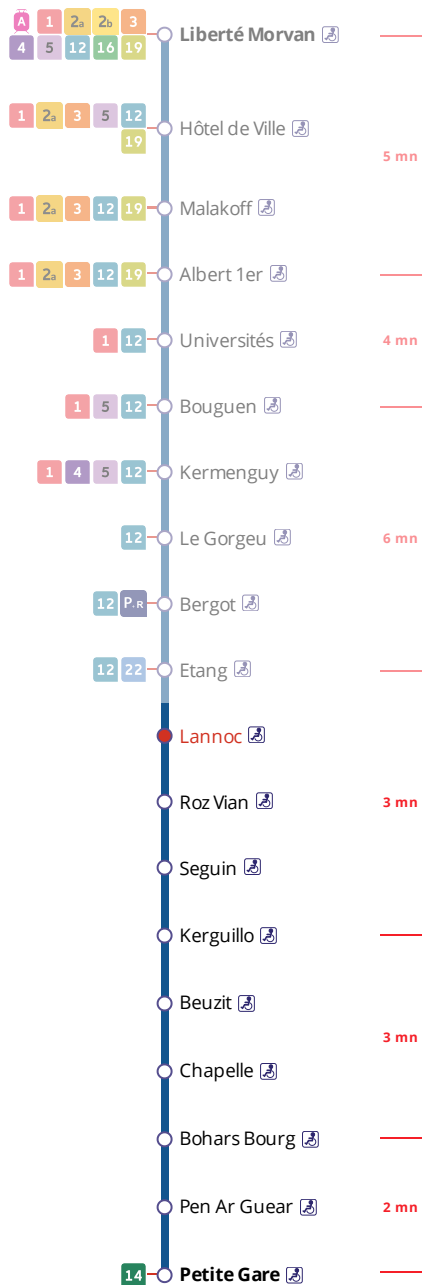

Arrêt : Lannoc

Lundi au vendredi - Monday to Friday - A Lun da Wener

5h	6h	7h	8h	9h	10h	11h	12h	13h	14h	15h	16h	17h	18h	19h	20h	21h	22h	23h	0h
	25	11	00	01	15	15	22	18	17	23	19	07	11	16	19	21	18	18a	
		25	16	18	45	45	47	47	47	44	34	24	27	45	50				
		44	31	45							51	39	40						
			46									56	54						

Samedi - Saturday - Sadorn

5h	6h	7h	8h	9h	10h	11h	12h	13h	14h	15h	16h	17h	18h	19h	20h	21h	22h	23h	0h
	25	43	45	15	15	15	15	15	15	15	15	15	15	15	20	21	18	18	
				45	45	45	44	45	45	45	45	45	45	46	50				

Dimanche et jours fériés - Sunday and Bank Holidays - Sul ha deizioù-gouel

5h	6h	7h	8h	9h	10h	11h	12h	13h	14h	15h	16h	17h	18h	19h	20h	21h	22h	23h	0h
				18	18	18	16	18	19	19	19	19	19	19	19	21	18	18a	

a : du dimanche au mercredi, ces horaires fonctionnent sur réservation au 02 98 34 42 22.

- * Prix d'un appel local depuis un poste fixe
- de 7h30 à 19h00 du lundi au vendredi
- de 9h00 à 17h00 le samedi.

- . Réservation à faire au plus tard 1 heure avant le départ choisi.
- . Réservation individuelle, hors groupes constitués.