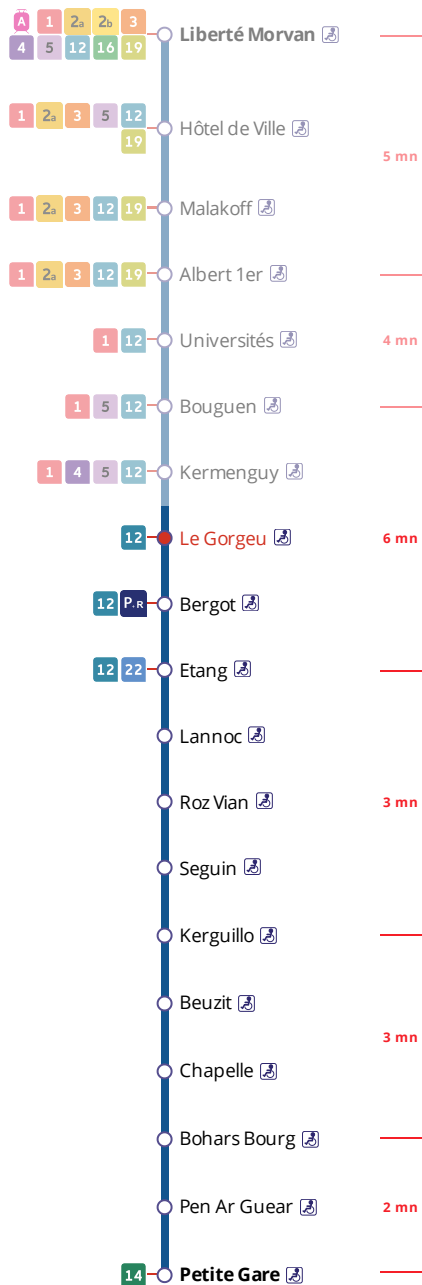

# Arrêt : Le Gorgeu

### Lundi au vendredi - Monday to Friday - A Lun da Wener

5h	6h	7h	8h	9h	10h	11h	12h	13h	14h	15h	16h	17h	18h	19h	20h	21h	22h	23h	0h
	21	07	12	14	11	11	18	14	13	18	14	01	06	12	15	17	14	14a	
		21	27	41	41	41	43	43	43	39	29	18	22	41	46				
		40	42								45	33	36						
		56	57								50	50							

### Samedi - Saturday - Sadorn

5h	6h	7h	8h	9h	10h	11h	12h	13h	14h	15h	16h	17h	18h	19h	20h	21h	22h	23h	0h
	21	39	41	11	11	11	11	11	11	11	11	11	11	11	16	17	14	14	
			41	41	41	40	41	41	41	41	41	41	41	42	46				

### Dimanche et jours fériés - Sunday and Bank Holidays - Sul ha deizioù-gouel

5h	6h	7h	8h	9h	10h	11h	12h	13h	14h	15h	16h	17h	18h	19h	20h	21h	22h	23h	0h
			14	14	14	12	14	15	15	15	15	15	15	15	15	17	14	14a	