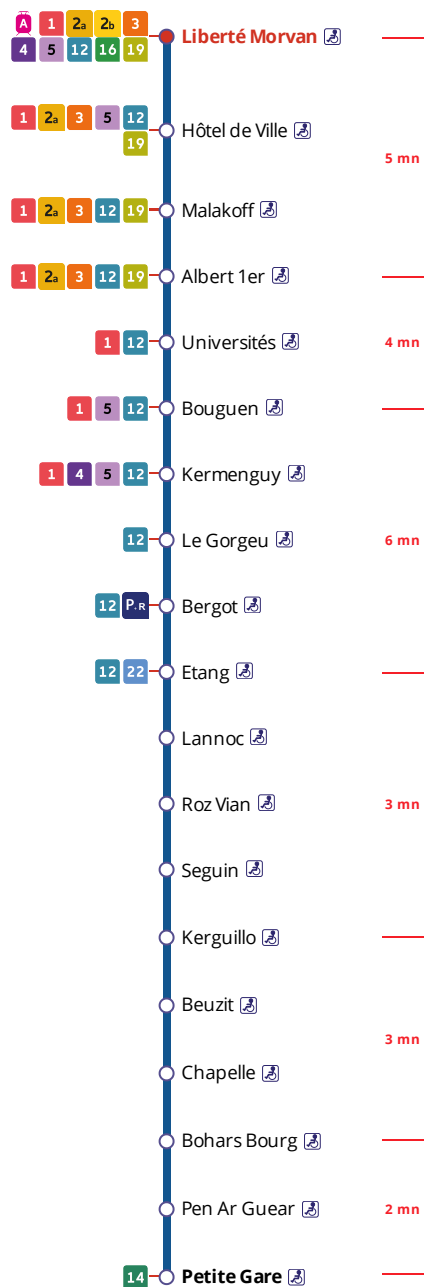

Arrêt : Liberté Morvan

Lundi au vendredi - Monday to Friday - A Lun da Wener

5h	6h	7h	8h	9h	10h	11h	12h	13h	14h	15h	16h	17h	18h	19h	20h	21h	22h	23h	0h
12	11	14	02	29	29	04	00	29	04	00	04	08	02	05	08	05	05a		
58	28	30	29	59		29	29		25	15	19	24	31	37					
		43	45	59			59				31	36	40						
		59									47	52							

Samedi - Saturday - Sadorn

5h	6h	7h	8h	9h	10h	11h	12h	13h	14h	15h	16h	17h	18h	19h	20h	21h	22h	23h	0h
12	30	30	00	00	00	00	00	00	00	00	00	00	00	00	05	08	05	05	
			30	30	30	29	30	30	30	30	30	30	30	31	37				

Dimanche et jours fériés - Sunday and Bank Holidays - Sul ha deizioù-gouel

5h	6h	7h	8h	9h	10h	11h	12h	13h	14h	15h	16h	17h	18h	19h	20h	21h	22h	23h	0h
			05	05	05	03	05	05	05	05	05	05	05	05	05	08	05	05a	