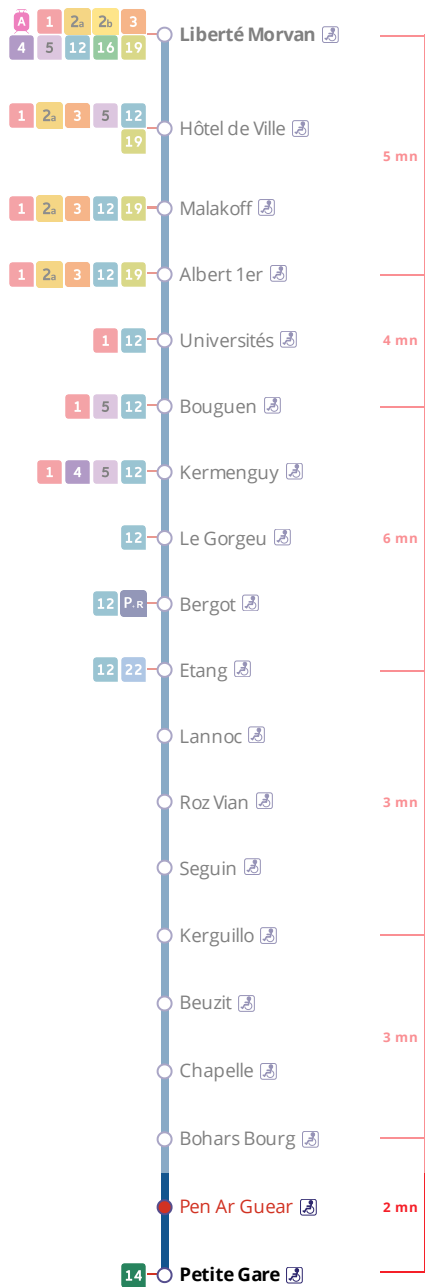

Arrêt : Pen Ar Guear

Lundi au vendredi - Monday to Friday - A Lun da Wener

5h	6h	7h	8h	9h	10h	11h	12h	13h	14h	15h	16h	17h	18h	19h	20h	21h	22h	23h	0h
	31	17	07	08	22	22	29	25	24	30	26	14	03	01	26	27	24	24a	
		31	23	25	52	52	54	54	54	51	41	31	18	23	56				
		51	38	52							58	46	34	52					
			53										47						

Samedi - Saturday - Sadorn

5h	6h	7h	8h	9h	10h	11h	12h	13h	14h	15h	16h	17h	18h	19h	20h	21h	22h	23h	0h
	31	49	51	21	21	21	21	21	21	21	21	21	21	21	26	27	24	24	
				51	51	51	50	51	51	51	51	51	51	52	56				

Dimanche et jours fériés - Sunday and Bank Holidays - Sul ha deizioù-gouel

5h	6h	7h	8h	9h	10h	11h	12h	13h	14h	15h	16h	17h	18h	19h	20h	21h	22h	23h	0h
				24	24	24	22	24	25	25	25	25	25	25	25	27	24	24a	

a : du dimanche au mercredi, ces horaires fonctionnent sur réservation au 02 98 34 42 22.

- * Prix d'un appel local depuis un poste fixe
- de 7h30 à 19h00 du lundi au vendredi
- de 9h00 à 17h00 le samedi.

- . Réservation à faire au plus tard 1 heure avant le départ choisi.
- . Réservation individuelle, hors groupes constitués.