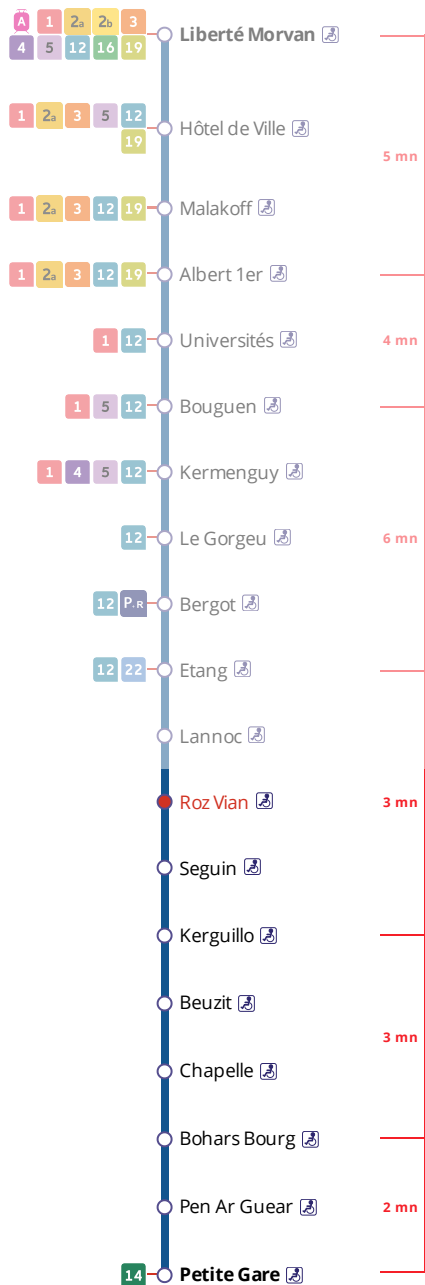

Arrêt : Roz Vian

Lundi au vendredi - Monday to Friday - A Lun da Wener

5h	6h	7h	8h	9h	10h	11h	12h	13h	14h	15h	16h	17h	18h	19h	20h	21h	22h	23h	0h
	26	12	01	02	16	16	23	19	18	24	20	08	12	17	20	22	19	19a	
		26	17	19	46	46	48	48	48	45	35	25	28	46	51				
		45	32	46							52	40	41						
			47								57	55							

Samedi - Saturday - Sadorn

5h	6h	7h	8h	9h	10h	11h	12h	13h	14h	15h	16h	17h	18h	19h	20h	21h	22h	23h	0h
	26	44	46	16	16	16	16	16	16	16	16	16	16	16	21	22	19	19	
			46	46	46	45	46	46	46	46	46	46	46	47	51				

- . Réservation à faire au plus tard 1 heure avant le départ choisi.
- . Réservation individuelle, hors groupes constitués.

Tous les titres de transport Bibus sont acceptés.

CONTACTEZ-NOUS

BOUTIQUE BIBUS
33, avenue Clemenceau
29200 Brest