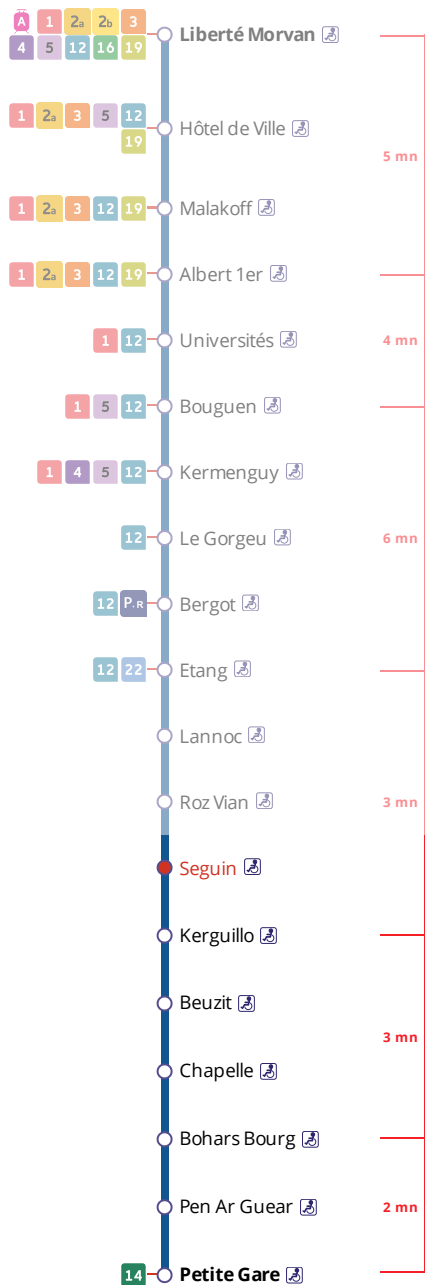

Arrêt : Seguin

Lundi au vendredi - Monday to Friday - A Lun da Wener

5h	6h	7h	8h	9h	10h	11h	12h	13h	14h	15h	16h	17h	18h	19h	20h	21h	22h	23h	0h
	26	12	02	03	17	17	24	20	19	25	21	09	13	18	21	22	19	19a	
		26	18	20	47	47	49	49	49	46	36	26	29	47	51				
		46	33	47							53	41	42						
			48									58	56						

Samedi - Saturday - Sadorn

5h	6h	7h	8h	9h	10h	11h	12h	13h	14h	15h	16h	17h	18h	19h	20h	21h	22h	23h	0h
	26	44	46	16	16	16	16	16	16	16	16	16	16	16	21	22	19	19	
				46	46	46	45	46	46	46	46	46	46	47	51				

Dimanche et jours fériés - Sunday and Bank Holidays - Sul ha deizioù-gouel

5h	6h	7h	8h	9h	10h	11h	12h	13h	14h	15h	16h	17h	18h	19h	20h	21h	22h	23h	0h
				19	19	19	17	19	20	20	20	20	20	20	20	22	19	19a	

a : du dimanche au mercredi, ces horaires fonctionnent sur réservation au 02 98 34 42 22.

- . Réservation à faire au plus tard 1 heure avant le départ choisi.
- . Réservation individuelle, hors groupes constitués.

Tous les titres de transport Bibus sont acceptés.

CONTACTEZ-NOUS

BOUTIQUE BIBUS
33, avenue Clemenceau
29200 Brest