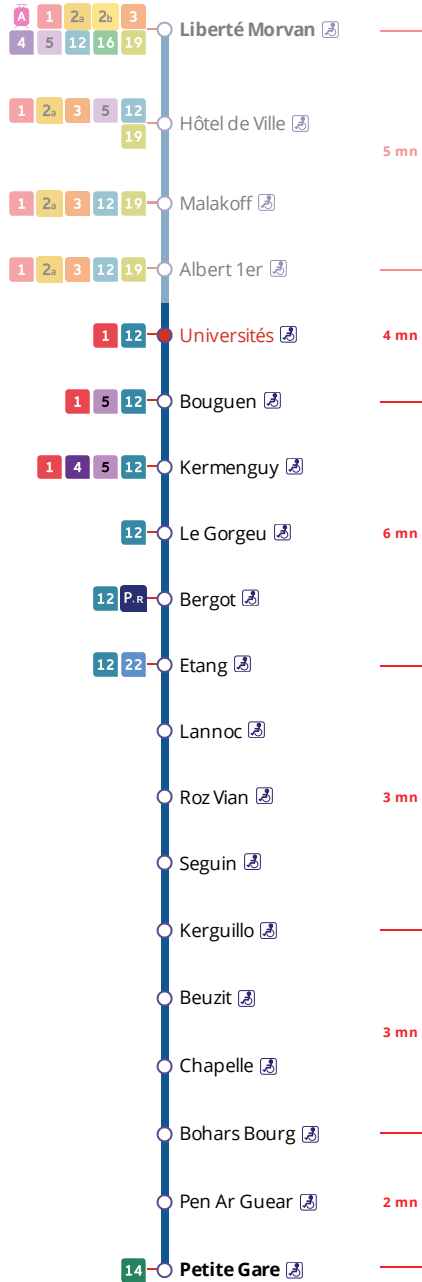

Arrêt : Universités

Lundi au vendredi - Monday to Friday - A Lun da Wener

5h	6h	7h	8h	9h	10h	11h	12h	13h	14h	15h	16h	17h	18h	19h	20h	21h	22h	23h	0h
	18	04	08	10	07	07	14	10	09	14	10	14	02	09	12	14	11	11a	
		18	23	37	37	39	39	39	35	25	29	18	38	43					
		36	38							41	46	33							
		52	53							57	47								

Samedi - Saturday - Sadorn

5h	6h	7h	8h	9h	10h	11h	12h	13h	14h	15h	16h	17h	18h	19h	20h	21h	22h	23h	0h
	18	36	38	08	08	08	08	08	08	08	08	08	08	08	13	14	11	11	
			38	38	38	37	38	38	38	38	38	38	38	39	43				

Points de vente Bibus les plus proches

- Relais B Tabac Le Langevin - Brest
- Relais B Le Korner Mag Presse de Kérinou - Brest
- Relais B Super U - Brest

Commentaires

Transport à la demande

Le service de transport à la demande est assuré uniquement sur réservation préalable au 02 98 34 42 22* :

- * Prix d'un appel local depuis un poste fixe
- de 7h30 à 19h00 du lundi au vendredi
- de 9h00 à 17h00 le samedi.

. Réservation à faire au plus tard 1 heure avant le départ choisi.
. Réservation individuelle, hors groupes constitués.