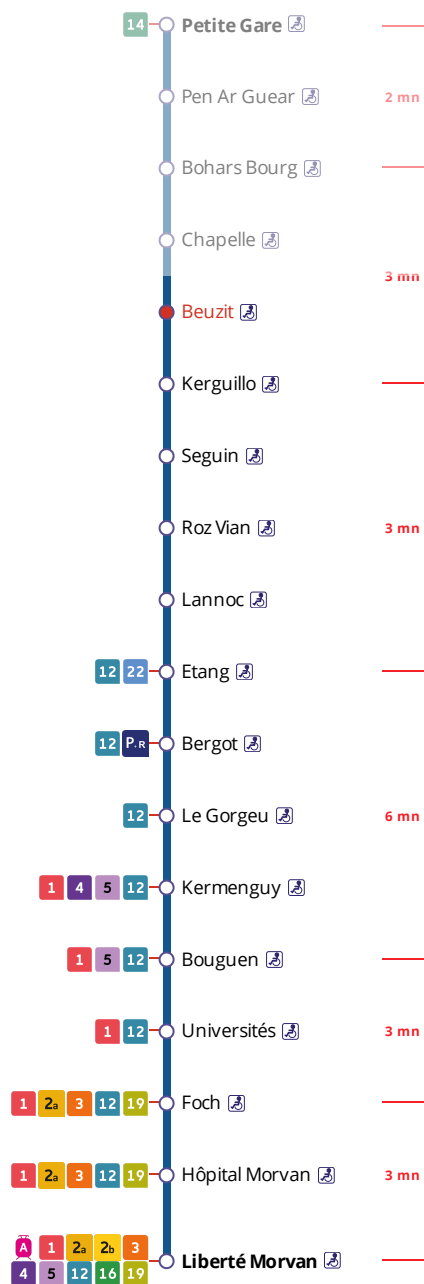

Arrêt : Beuzit

Lundi au vendredi - Monday to Friday - A Lun da Wener

5h	6h	7h	8h	9h	10h	11h	12h	13h	14h	15h	16h	17h	18h	19h	20h	21h	22h	23h	0h
53	26	08	08	00	08	08	08	09	08	08	06	00	06	10	04	04	34a		
		55	21	24	42	38	38	43	39	38	43	40	17	24	34	34	34		
			33	42								33	38						
			51									50	52						

Samedi - Saturday - Sadorn

5h	6h	7h	8h	9h	10h	11h	12h	13h	14h	15h	16h	17h	18h	19h	20h	21h	22h	23h	0h
53	55	58	28	28	28	28	28	27	27	27	27	28	28	34	04	04	34		
			58	58	58	58	57	57	57	57	57	58	58		34	34			

Points de vente Bibus les plus proches

Relais B Bar Tabac Presse Le Café In - Bohars

Commentaires

Transport à la demande

Le service de transport à la demande est assuré uniquement sur réservation préalable au 02 98 34 42 22* :

- * Prix d'un appel local depuis un poste fixe
- de 7h30 à 19h00 du lundi au vendredi
- de 9h00 à 17h00 le samedi.

- . Réservation à faire au plus tard 1 heure avant le départ choisi.
- . Réservation individuelle, hors groupes constitués.