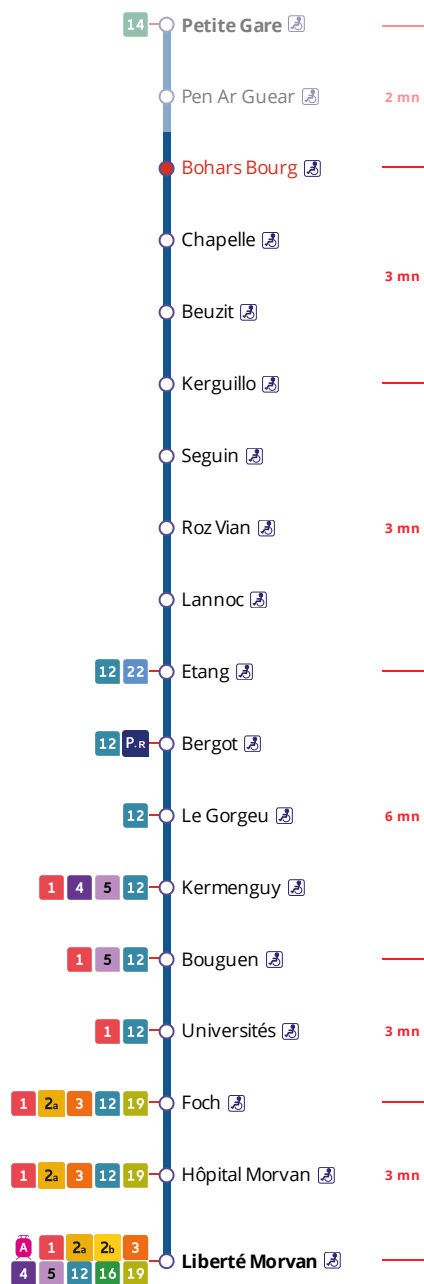

Arrêt : Bohars Bourg

Lundi au vendredi - Monday to Friday - A Lun da Wener

5h	6h	7h	8h	9h	10h	11h	12h	13h	14h	15h	16h	17h	18h	19h	20h	21h	22h	23h	0h
51	24	05	05	39	05	05	05	06	05	05	03	14	03	08	02	02	32a		
	53	18	21		35	35	40	36	35	40	37	30	21	32	32	32			
		30	39								57	47	36						
		48	57										50						

Samedi - Saturday - Sadorn

5h	6h	7h	8h	9h	10h	11h	12h	13h	14h	15h	16h	17h	18h	19h	20h	21h	22h	23h	0h
51	53	56	26	26	26	26	26	25	25	25	25	26	26	32	02	02	32		
			56	56	56	56	55	55	55	55	55	56	56		32	32			

Points de vente Bibus les plus proches

Relais B Bar Tabac Presse Le Café In - Bohars

Commentaires

Transport à la demande

Le service de transport à la demande est assuré uniquement sur réservation préalable au 02 98 34 42 22* :

* Prix d'un appel local depuis un poste fixe

- de 7h30 à 19h00 du lundi au vendredi
- de 9h00 à 17h00 le samedi.

. Réservation à faire au plus tard 1 heure avant le départ choisi.
. Réservation individuelle, hors groupes constitués.