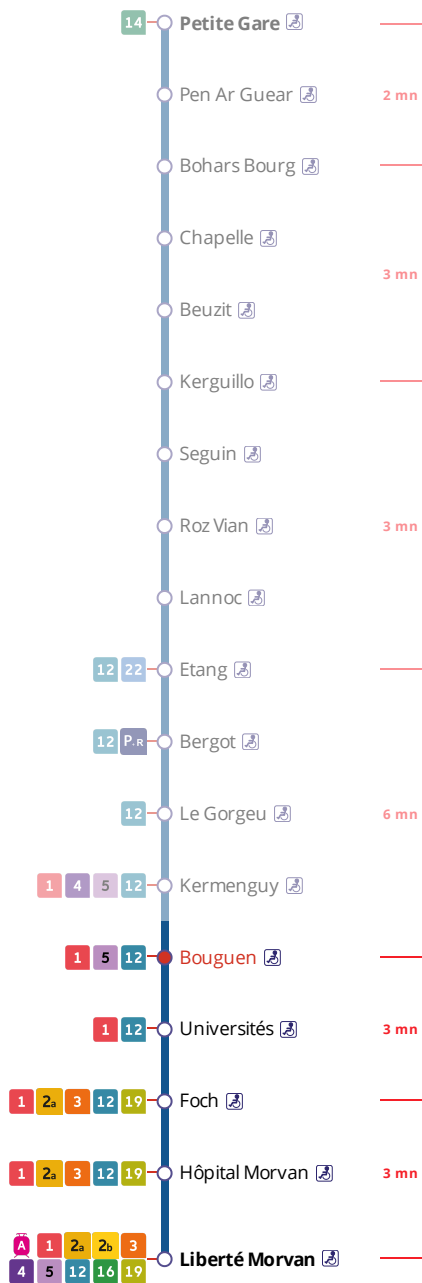

# Arrêt : Bouguen

## Lundi au vendredi - Monday to Friday - A Lun da Wener

5h	6h	7h	8h	9h	10h	11h	12h	13h	14h	15h	16h	17h	18h	19h	20h	21h	22h	23h	0h
	02	05	03	12	20	20	20	21	20	20	18	13	03	04	14	13	43a		
	35	20	20	54	50	50	55	51	50	55	53	30	19	20	44	43			
		33	36									46	36	44					
		45	54										50						

## Samedi - Saturday - Sadorn

5h	6h	7h	8h	9h	10h	11h	12h	13h	14h	15h	16h	17h	18h	19h	20h	21h	22h	23h	0h
	02	04	08	08	08	08	08	07	07	07	07	07	08	08	14	13	43		
			38	38	38	38	38	37	37	37	37	38	38	44	44	43			

## Points de vente Bibus les plus proches

- Relais B Tabac Le Langevin - Brest
- Relais B Super U - Brest
- Relais B Le Korner Mag Presse de Kérinou - Brest