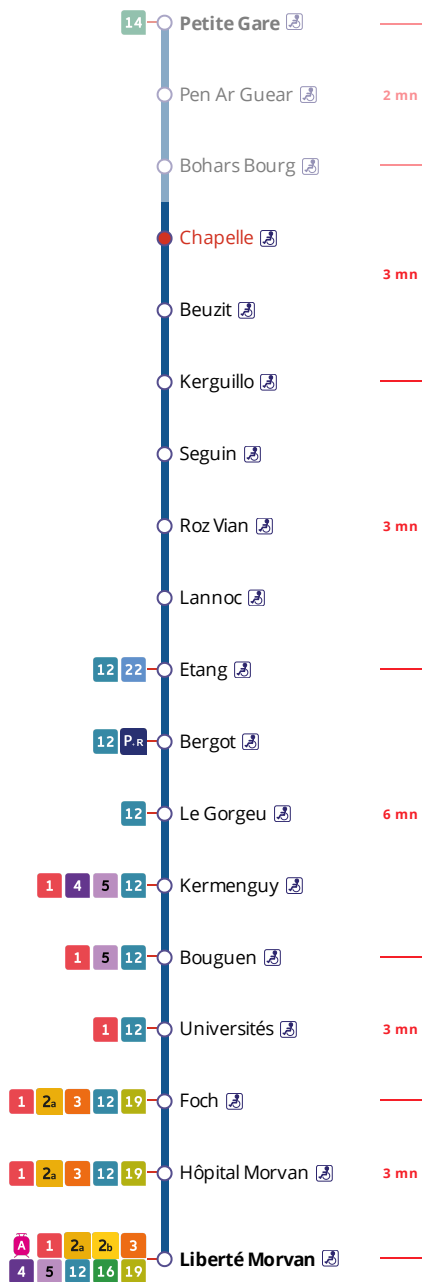

Arrêt : Chapelle

Lundi au vendredi - Monday to Friday - A Lun da Wener

5h	6h	7h	8h	9h	10h	11h	12h	13h	14h	15h	16h	17h	18h	19h	20h	21h	22h	23h	0h
52	25	06	06	40	06	06	06	07	06	06	04	15	04	09	03	03	33a		
	54	19	22		36	36	41	37	36	41	38	31	22	33	33	33			
		31	40								58	48	37						
		49	58										51						

Samedi - Saturday - Sadorn

5h	6h	7h	8h	9h	10h	11h	12h	13h	14h	15h	16h	17h	18h	19h	20h	21h	22h	23h	0h
52	54	57	27	27	27	27	27	26	26	26	26	27	27	33	03	03	33		
			57	57	57	57	56	56	56	56	56	57	57		33	33			

Points de vente Bibus les plus proches

Relais B Bar Tabac Presse Le Café In - Bohars

Commentaires

Transport à la demande

Le service de transport à la demande est assuré uniquement sur réservation préalable au 02 98 34 42 22* :

- * Prix d'un appel local depuis un poste fixe
- de 7h30 à 19h00 du lundi au vendredi
- de 9h00 à 17h00 le samedi.

- . Réservation à faire au plus tard 1 heure avant le départ choisi.
- . Réservation individuelle, hors groupes constitués.