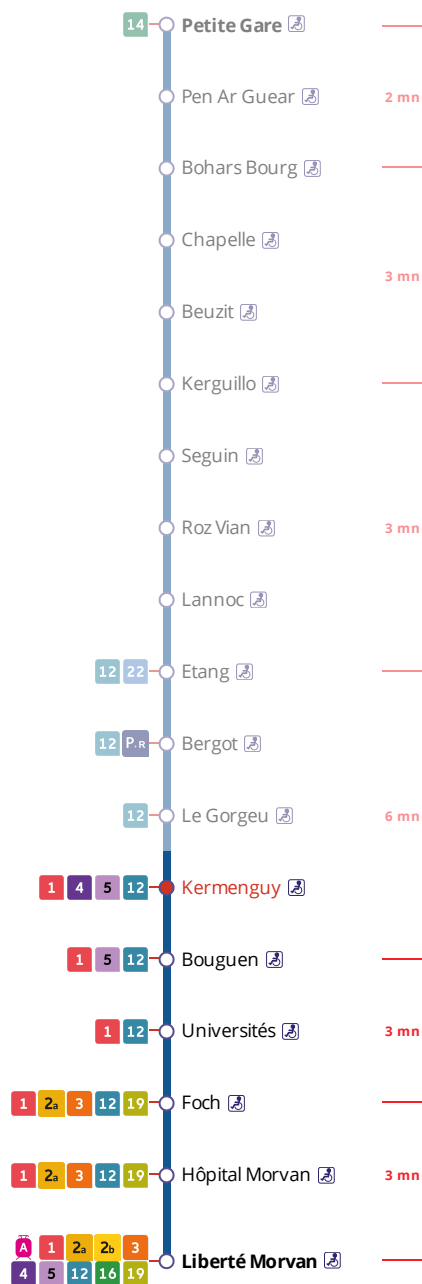

Arrêt : Kermenguy

Lundi au vendredi - Monday to Friday - A Lun da Wener

5h	6h	7h	8h	9h	10h	11h	12h	13h	14h	15h	16h	17h	18h	19h	20h	21h	22h	23h	0h
	01	04	01	10	18	18	18	19	18	18	16	11	01	02	13	12	42a		
	34	18	18	52	48	48	53	49	48	53	51	28	17	19	43	42			
			31	34								44	34	43					
			43	52									48						

Samedi - Saturday - Sadorn

5h	6h	7h	8h	9h	10h	11h	12h	13h	14h	15h	16h	17h	18h	19h	20h	21h	22h	23h	0h
	01	03	07	07	07	07	07	06	06	06	06	06	07	07	13	12	42		
			37	37	37	37	37	36	36	36	36	37	37	43	43	42			

* Prix d'un appel local depuis un poste fixe
- de 7h30 à 19h00 du lundi au vendredi
- de 9h00 à 17h00 le samedi.

. Réservation à faire au plus tard 1 heure avant le départ choisi.
. Réservation individuelle, hors groupes constitués.