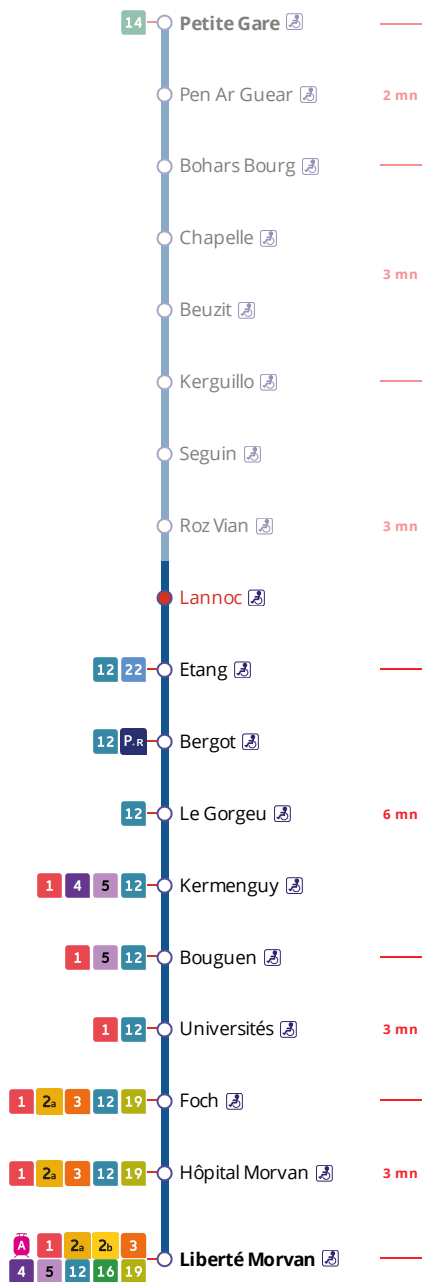

Arrêt : Lannoc

Lundi au vendredi - Monday to Friday - A Lun da Wener

5h	6h	7h	8h	9h	10h	11h	12h	13h	14h	15h	16h	17h	18h	19h	20h	21h	22h	23h	0h
56	29	11	11	03	11	11	11	12	11	11	09	03	09	13	07	07	37a		
	58	24	27	45	41	41	46	42	41	46	43	20	27	37	37	37			
		36	45									36	41						
		54										53	55						

Samedi - Saturday - Sadorn

5h	6h	7h	8h	9h	10h	11h	12h	13h	14h	15h	16h	17h	18h	19h	20h	21h	22h	23h	0h
56	58		01	01	01	01	01	00	00	00	00	00	01	01	07	07	37		
			31	31	31	31	31	30	30	30	30	31	31	37	37	37			

- * Prix d'un appel local depuis un poste fixe
- de 7h30 à 19h00 du lundi au vendredi
- de 9h00 à 17h00 le samedi.

- . Réservation à faire au plus tard 1 heure avant le départ choisi.
- . Réservation individuelle, hors groupes constitués.