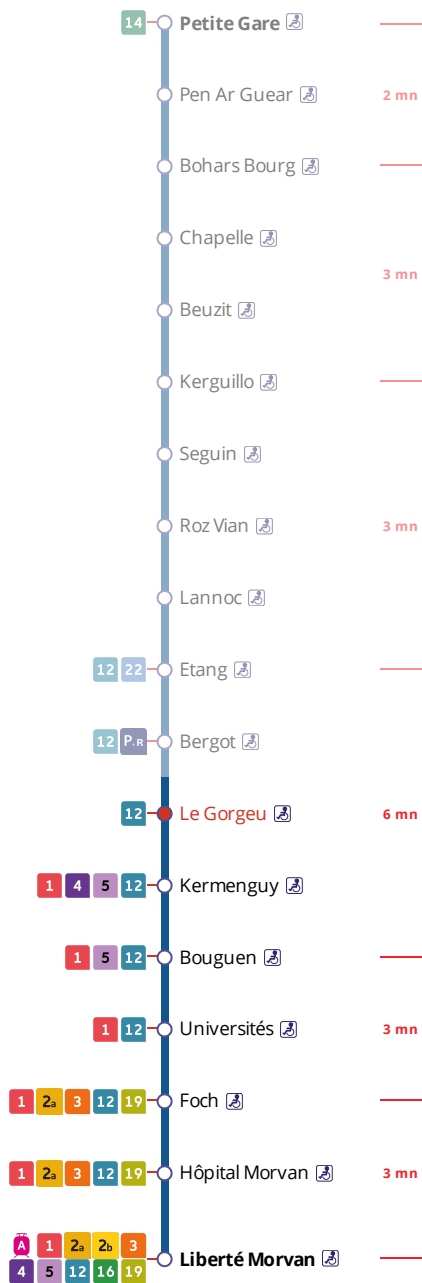

Arrêt : Le Gorgeu

Lundi au vendredi - Monday to Friday - A Lun da Wener

5h	6h	7h	8h	9h	10h	11h	12h	13h	14h	15h	16h	17h	18h	19h	20h	21h	22h	23h	0h
	00	03	00	09	17	17	17	18	17	17	15	09	15	01	12	11	41a		
	33	17	17	51	47	47	52	48	47	52	49	26	33	18	42	41			
		30	33									42	47	42					
		42	51									59							

Samedi - Saturday - Sadorn

5h	6h	7h	8h	9h	10h	11h	12h	13h	14h	15h	16h	17h	18h	19h	20h	21h	22h	23h	0h
	00	02	06	06	06	06	06	05	05	05	05	05	06	06	12	11	41		
			36	36	36	36	36	35	35	35	35	36	36	42	42	41			

Points de vente Bibus les plus proches

- Relais B Presse Carterie Services - Brest
- Relais B Tabac Le Langevin - Brest
- Relais B PIMMS Vivre la Ville Kéréderm - Brest

Commentaires

Transport à la demande